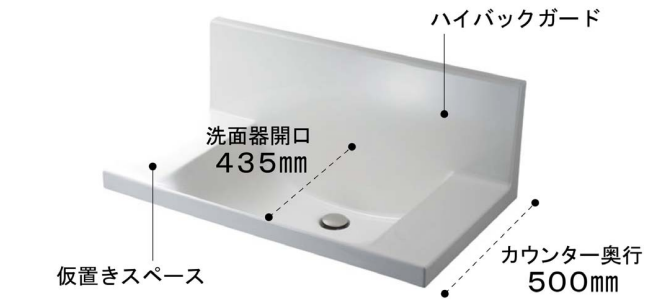

写真はイメージです。見積り内容とは異なります。

奥行きコンパクトなスタイリッシュカウンター

奥行き500mmのコンパクト設計でありながら、洗面器容量16Lと、仮置きスペースや洗面器の大開口を両立しました。もちろん洗面器とカウンターは継ぎ目のない一体成形です。

滑らかなカウンターからポウルへのスロープ。ビルトイン水栓で、ハイバックガードのお手入れがしやすいです。

てまなし排水口

大口径排水口とヘアキャッチャーで、キレイをキープ。排水口は水はけのよい大口径サイズ。汚れの溜まりやすいフランジをなくして拭き掃除もカンタンです。

ミラーキャビネット

トレイアレンジ自在の3面鏡。小さなものから背の高いものまで効率よく収納可能。電気を使わない表面コーティングのくもり止めコート付。

化粧台本体

分別して収納できる引出タイプ。化粧小物など小さなものとバケツなどの大きなものを、効率よく分別収納できます。

引出タイプ LCJH-905S

くもり止めコート

電気を使わず瞬時にくもりを抑えます。

表面コーティングでくもりをおさえるので、ヒーター式に比べ待ち時間がなく、消し忘れもありません。消費電力ゼロで快適に使用できます。

くもり止めコート付/なしのミラーにそれぞれ蒸気を当てると、こんなに違いがクッキリ。

水栓金具

水栓は、お掃除もしやすいビルトインタイプ。

低ホルムアルデヒド最高等級

F☆☆☆☆
下地材を含むすべての木質系材料。品確法の最高等級に準拠して、使用面積制限を受けない材料F☆☆☆☆ホルムアルデヒドの発散速度0.005mg/mh以下を使用しています。

扉カラー / カウンターカラー