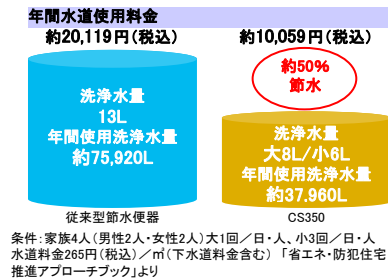

写真はイメージです

旋回流洗浄

パワフルな旋回流がボウル面からフチ裏までぐるりとくまなく洗う強力洗浄

お手入れらくらく

超表面平滑とイオンのパワーが汚れ付着の抑制を実現

水道代約1/2の節水

洗浄水量は大8L/小6L従来品の約50%の節水を実現

washLET