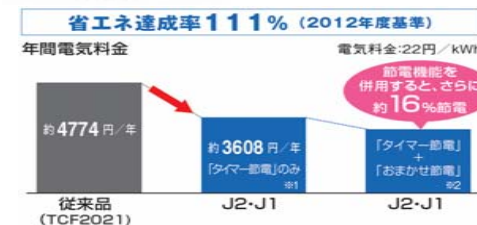

旋回流洗浄

パワフルな旋回流がボウル面からフチ裏までぐるりとくまなく洗う強力洗浄

お手入れらくらく

超表面平滑とイオンのパワーが汚れ付着の抑制を実現

水道代約1/2の節水

洗浄水量は大8L/小6L従来品の約50%の節水を実現

washLET

脱臭&オートパワー脱臭

強力脱臭でにおいをシャットアウト。座って「脱臭」、立って「オートパワー脱臭」

座ると自動で「脱臭」が始まり、使用後は「脱臭」から吸い込み量約2倍の「パワー脱臭」に切り替わり、強力に脱臭。

便座コードがないのでお掃除簡単

ヒンジ周りもサッとひとふき

ウォシュレット機能一覧

おしり洗浄	ビデ洗浄	水勢調節	ムーブ洗浄	オートパワー脱臭
脱臭	着座センサー	暖房便座	便座・便ふたソフト閉止	タイマー節電
おまかせ節電	運転スイッチ	便ふた着脱	本体ワンタッチ着脱	セルフクリーニング
ノズルお掃除機能	抗菌			

“ウォシュレット”はTOTOの登録商標です。

セルフクリーニング

自動でしっかりノズルを洗浄

サイホン便器 CS350

旋回流洗浄とセフィオンテクトのWパワーでとことんキレイ!

便器 CS350BR※
タンク SH351BA※

Color Variation

注2週 は受注生産品です。納期は約2週間(大型連休除く)かかります。

保温便座で節電!

アクセサリ

紙巻器

タオルリング