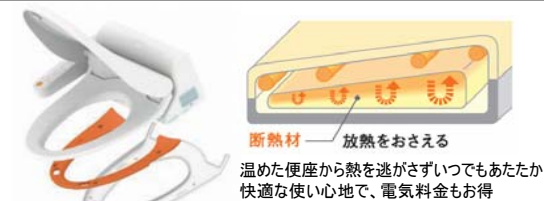

旋回流洗浄

パワフルな旋回流がボウル面からフチ裏までぐるりとくまなく洗う強力洗浄

お手入れらくらく

超表面平滑とイオンのパワーが汚れ付着の抑制を実現

水道代約1/2の節水

洗浄水量は大8L/小6L従来品の約50%の節水を実現

washLET

脱臭&オートパワー脱臭

強力脱臭でにおいをシャットアウト。座って「脱臭」、立って「オートパワー脱臭」

座ると自動で「脱臭」が始まり、使用後は「脱臭」から吸い込み量約2倍の「パワー脱臭」に切り替わり、強力に脱臭。

便座コードがないのでお掃除簡単

ヒンジ周りもサッとひとふき

ウォシュレット機能一覧

おしり洗浄	ビデ洗浄	水勢調節	ムーブ洗浄	オートパワー脱臭
脱臭	着座センサー	暖房便座	便座・便ふたソフト閉止	タイマー節電
おまかせ節電	運転スイッチ	便ふた着脱	本体ワンタッチ着脱	セルフクリーニング
ノズルお掃除機能	抗菌			

“ウォシュレット”はTOTOの登録商標です。

セルフクリーニング

自動でしっかりノズルを洗浄

サイホン便器 CS350

旋回流洗浄とセフィオンテクトのWパワーでとことんキレイ!

便器 CS350BR※
タンク SH351BA※

Color Variation

注2週 は受注生産品です。納期は約2週間(大型連休除く)かかります。

保温便座で節電!

アクセサリ

紙巻器

タオルリング