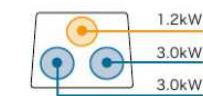

■ レンジフード (シロッコファン)

清掃性

常時換気・サイド型

SFDR-903SI

キッチンとリビング側の両サイドから吸い込みます。

結露水回収のしくみ  
油断分  
センサーカバー  
結露水  
親水性コーティングした整流板  
により結露水がセンサーカバー  
に集まります。

■ IHクッキングヒーター

安心機能 清掃性

IHクッキングヒーターならいつでも安心&クリーン

コンロ火力操作部・上面操作/シートスイッチ

- 揚げ物温度調節付(左右)
- 湯沸かし機能付(左右)
- 水有り自動両面焼きグリル
- 調理メニュー(グリル)  
: 魚焼き3メニュー
- 天ぷら鍋付属
- 消費電力最大: 4.8kW

グリル: 上下各1.2kW(交互通電)

火を使わず安心なうえ、  
お掃除もラク。  
ラジエントヒーターと  
両面焼きグリル付きです。