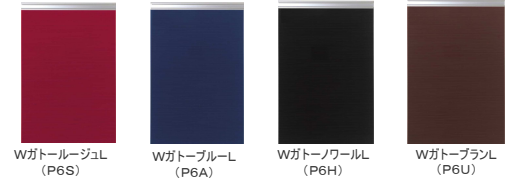

# Stylish

(スタイリッシュ)

Wガートーノワール (P6H)

Wガートーブラン (P6U)

# Modern

(モダン)

WマカロンホワイトL (P8W)

WガートーブルーL (P6A)

WガートーローズL (P6S)

## 扉:Wマカロン

扉面材:PET鏡面・四方共柄エッジ  
かわいい洋菓子をイメージしたソフトな彩りが新鮮。鮮やかな映り込みが特長です。

## 扉:Wガートー

扉面材:PET鏡面・四方共柄エッジ  
深く艶やかな色調とシックなレイヤー柄が落ち着きのあるインテリアを演出します。