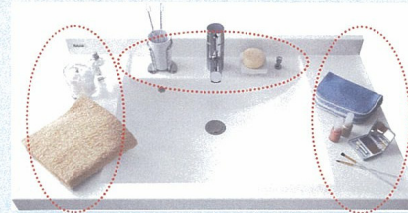

※写真はW=900mmサイズのパノラマスライドタイプですが、  
実際はW=900mmサイズの引出しタイプ・ミドルミラーなしになります。

カウンター

スクエア型の洗練されたフォルム

両サイドにはタオル・メイク小物が並べられ、ドレッサー感覚で使えます。  
水栓まわりは一段低く、濡れても大丈夫な洗面小物が置けます。

継ぎ目がなく  
お手入れしやすい  
洗面ボール一体型カウンター。

ミラー

■3面鏡 (ミドルミラーなし)

ミラー裏にはたっぷり収納。メイクに便利な3面鏡。

くま!シャット!  
(センターミラーのみ)

収納例

ミラー内  
コンセント

業界初 ヒーターなしで、  
全面くもらないミラー

洗面所の鏡を  
くま!シャット! 鏡がくもらず、キレイにクリア

鏡全体に吸水コーティングのくもり止め加工を施しているから、前面くっきりクリア。  
電気代ゼロ・消し忘れの心配不要

水栓

■マルチシングルレバーシャワー

吐水口部分が引き出せ、  
花瓶の水入れに便利。

フロアキャビネット

■引出しタイプ

機能性とデザインが融合した、  
スタイリッシュな  
ライン取っ手が印象的。

ドア枠に当たらない新構造  
引出しを出してもドア枠に  
当たらないよう、  
引出しを15mm回避しています

※W=900mm

体重計などが  
置けます。

■扉柄C

□ ホワイト(鏡面)

□ ブルー(鏡面)

□ ピンク(鏡面)

ライン取っ手