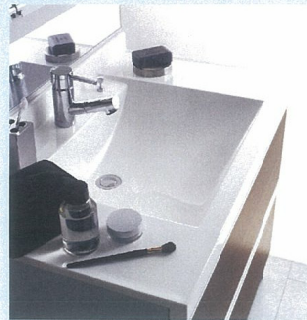

※写真はW=900mmサイズのパノラマスライドタイプですが、  
実際はW=900mmサイズの引出しタイプ・ミドルミラーなしになります。

カウンター

スクエア型の洗練されたフォルム

両サイドにはタオル・メイク小物が並べられ、ドレッサー感覚で使えます。  
水栓まわりは一段低く、濡れても大丈夫な洗面小物が置けます。

継ぎ目がなく  
お手入れしやすい  
洗面ボール一体型カウンター。

ミラー

■3面鏡 (ミドルミラーなし)

ミラー裏にはたっぷり収納。メイクに便利な3面鏡。

くま!シャット!  
(センターミラーのみ)

収納例

ミラー内  
コンセント

業界初 ヒーターなしで、  
全面くもらないミラー

洗面所の鏡を  
くま!シャット! 鏡がくもらず、キレイにクリア

鏡全体に吸水コーティングのくもり止め加工を施しているから、前面くっきりクリア。  
電気代ゼロ・消し忘れの心配不要

水栓

■マルチシングルレバーシャワー

吐水口部分が引き出せ、  
花瓶の水入れに便利。

フロアキャビネット

■引出しタイプ

機能性とデザインが融合した、  
スタイリッシュな  
ライン取っ手が印象的。

ドア枠に当たらない新構造  
引出しを出してもドア枠に  
当たらないよう、  
引出しを15mm回避しています

※W=900mm

体重計などが  
置けます。

■扉柄C

□ ホワイト(鏡面)

□ ブルー(鏡面)

□ ピンク(鏡面)

ライン取っ手