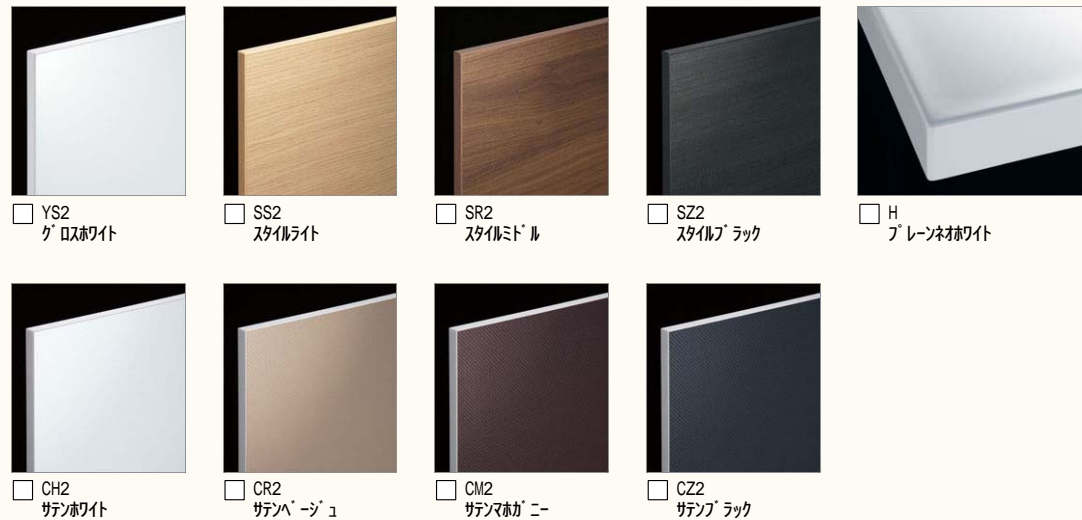

シングルレバーシャワー水栓

低ホルムアルデヒド最高等級

F☆☆☆☆

下地材を含むすべての木質系材料

品確法の最高等級に準拠して、使用面積制限を受けない材料F☆☆☆☆ホルムアルデヒドの発散速度0.005mg/mh以下を使用しています。

扉カラー

カウンターカラー

お願い
商品によっては、改良などにより仕様、寸法、カラーなどに多少の変更が生じる場合がありますのでご了承ください。
商品写真は印刷のため、現物と若干異なりますので、実際の商品見本でお確かめください。
商品写真は参考例です。実際に花瓶や小物を置かれる場合は、落下等の事故がないように取り扱いにご注意ください。
表示価格は、商品代だけのメーカー希望小売価格で、取付費・工事費・消費税、セット写真の小物など別途ご負担をお願いいたします。