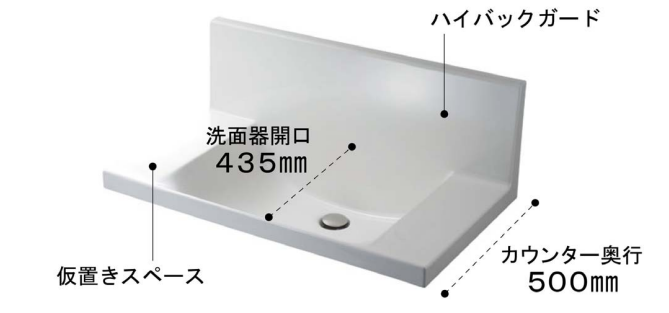

洗面化粧台 エルシィ<Mセクション>

多彩なプランニングで快適な洗面空間を創り出す洗面カウンター。

写真はイメージです。見積り内容とは異なります。

奥行きコンパクトなスタイリッシュカウンター

奥行き500mmのコンパクト設計でありながら、洗面器容量16Lと、仮置きスペースや洗面器の大開口を両立しました。もちろん洗面器とカウンターは継ぎ目のない一体成形です。

滑らかなカウンターからポウルへのスロープ。ビルトイン水栓で、ハイバックガードのお手入れがしやすい。ゆったりとしたカーブのポウル。

てまなし排水口

大口径排水口とヘアキャッチャーで、キレイをキープ。排水口は水はけのよい大口径サイズ。汚れの溜まりやすいフランジをなくして拭き掃除もカンタンです。

排水栓は着脱式なので部品をばらしてキレイに洗えます。

化粧台本体

分別して収納できる引出タイプ。化粧小物など小さなものとバケツなどの大きなものを、効率よく分別収納できます。

引出タイプ LCJH-905S

ミラーキャビネット

トレイアレンジ自在の3面鏡。小さなものから背の高いものまで効率よく収納可能。電気を使わない表面コーティングのくもり止めコート付。

シングルレバーシャワー水栓

低ホルムアルデヒド最高等級

F☆☆☆☆

下地材を含むすべての木質系材料

品確法の最高等級に準拠して、使用面積制限を受けない材料F☆☆☆☆ホルムアルデヒドの発散速度0.005mg/mh以下を使用しています。

扉カラー

カウンターカラー

お願い
商品によっては、改良などにより仕様、寸法、カラーなどに多少の変更が生じる場合がありますのでご了承ください。
商品写真は印刷のため、現物と若干異なりますので、実際の商品見本でお確かめください。
商品写真は参考例です。実際に花瓶や小物を置かれる場合は、落下等の事故がないように取り扱いにご注意ください。
表示価格は、商品代だけのメーカー希望小売価格で、取付費・工事費・消費税、セット写真の小物など別途ご負担をお願いいたします。