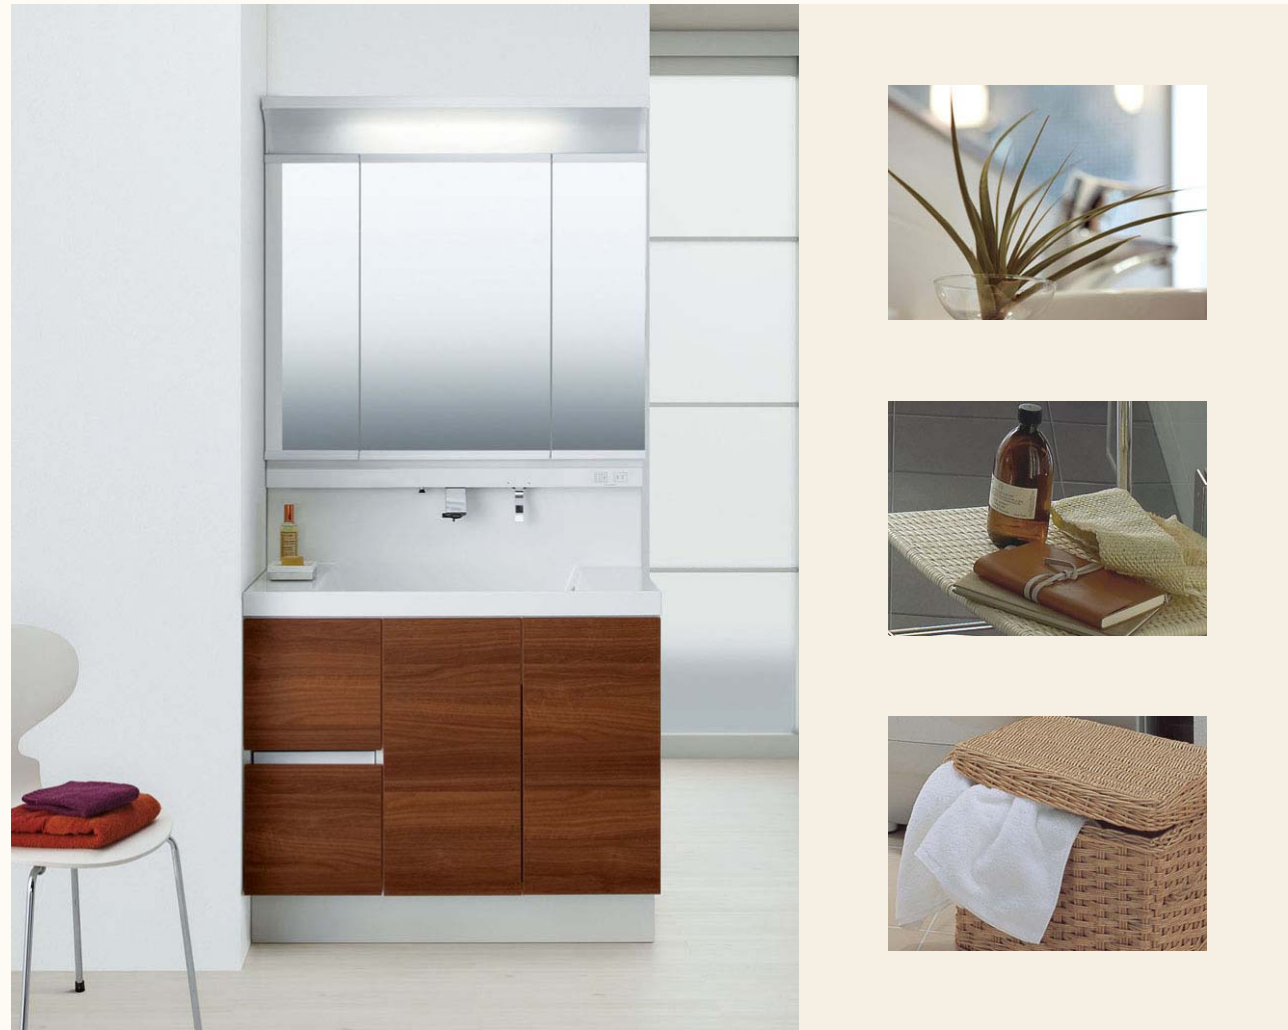

洗面化粧台 エルシィ<Mセクション>

多彩なプランニングで快適な洗面空間を創り出す洗面カウンター。

写真はイメージです。見積り内容とは異なります。

奥行きコンパクトなスタイリッシュカウンター

奥行き500mmのコンパクト設計でありながら、洗面器容量16Lと、仮置きスペースや洗面器の大開口を両立しました。もちろん洗面器とカウンターは継ぎ目のない一体成形です。

滑らかなカウンターからポウルへのスロープ。ビルトイン水栓で、ハイバックガードのお手入れがしやすい。ゆったりとしたカーブのポウル。

てまなし排水口

大口径排水口とヘアキャッチャーで、キレイをキープ。排水口は水はけのよい大口径サイズ。汚れの溜まりやすいフランジをなくして拭き掃除もカンタンです。

排水栓は着脱式なので部品をばらしてキレイに洗えます。

化粧台本体

分別して収納できる引出タイプ。化粧小物など小さなものとバケツなどの大きなものを、効率よく分別収納できます。

引出タイプ LCJH-905S

ミラーキャビネット

トレイアレンジ自在の3面鏡。小さなものから背の高いものまで効率よく収納可能。電気を使わない表面コーティングのくもり止めコート付。