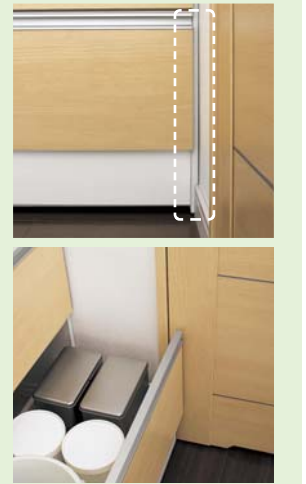

洗面 Dressing CLine W900mm D550mm <3面鏡・引出しタイプ>

ミラー

●3面鏡（蛍光灯照明付／ミドルミラー付）

大きめの家電もしまえる「家電収納」。左右の収納部に1つずつコンセントを設置。電動歯ブラシやシェーバーなどを充電しながら収納できます。

※可変トレイは4個付きです。

本体キャビネット

●引出しタイプ

引出しがドア枠に当たらない構造を採用。
(10mmのドア枠まで対応)

ヒーターを使わないから、

電気代ゼロ！

消し忘れの心配不要

吸水コーティングのくもりにくい加工済み。お風呂上がりも、くもりにくい。
(センターミラー部のみ)

※風呂場からの急激な水蒸気がくると、くもる場合があります。

従来品

●扉柄 タイプA

ホワイト（鏡面）

継ぎ目や隙間がないカウンター。汚れてもささっと拭くだけ。

●カウンター

両サイドにはタオル・メイク小物が並べられ、ドレッサー感覚で使えます。一段低くなったウェットエリアには、濡れても大丈夫な洗面小物が置けます。

水に濡れた物を置くのに便利なウェットエリア