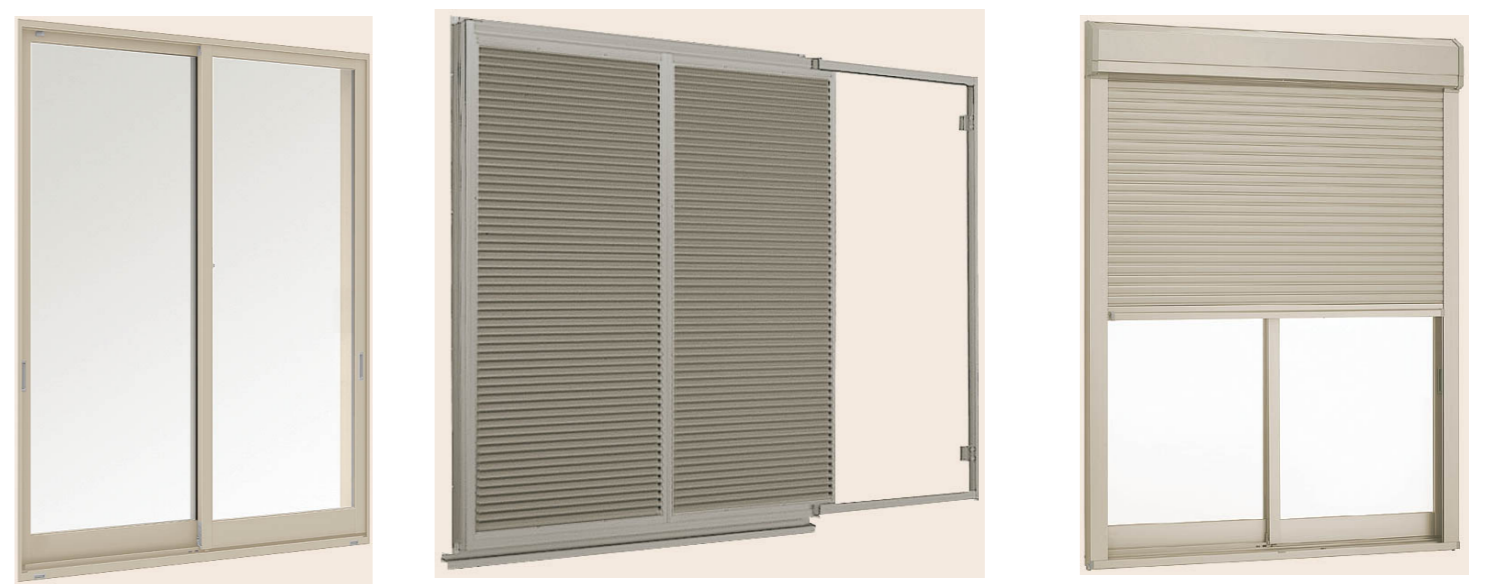

ハッピーハウス 標準仕様(サッシ)

No. TP200901004064 お願い
できるかぎりイメージに添ったプランに仕上げておりますが、写真の関係上、実際のものとは多少異なる場合がございます。
実際の商品色はカラーサンプルもしくはお近くのショールームにてご確認ください。

Duoシリーズ 毎日“快適”であることが、当たり前になるために。

住宅の断熱化により、複層ガラスサッシの採用が標準化するなか、ポイントを抑えた「窓の選択」が求められています。新開発のデュオ枠を共有して生まれた2シリーズ、「デュオPG」と「デュオSG」なら、適材適所な窓の選択が可能になります。

結露による内装材の腐食を防ぐ 樹脂アングル

樹脂は非常に熱を伝えにくい素材です。その性能はアルミのなんと約1000倍といわれています。デュオSGでは内装材と直接接するアングル部に樹脂を採用。温度差により発生する結露を抑え、結露による内装材の腐食を防ぎ、住宅の長寿命化に貢献します。

結露実験

安心・安全

確実にロックをかけて侵入を遮断する クレセント「空かけ防止機構」

障子が確実に閉まっていない場合、クレセントが最後まで回らない「空かけ防止機構」を標準装備しているため、確実にロックがかかります。

簡単に侵入させない・侵入しにくいと思わせる 2ロック

デュオSGでは、2ロックを標準装備しています。(一部品種を除く)
これにより、侵入までの時間を稼ぎ、侵入をあきらめさせる心理効果も期待できます。

◆カラーバリエーション◆

■単体サッシ ■雨戸付サッシ ■シャッターサッシ イタリアー体手動

■面格子付サッシ

・換気窓

操作性が良く、見た目もスッキリした換気窓です。開閉操作は、端部の操作盤を指先でスライドさせて行います。

■上げ下げ窓SH ■ガラスルーバー窓 ■縦すべり出し窓 ■横すべり出し窓 ■内倒し窓