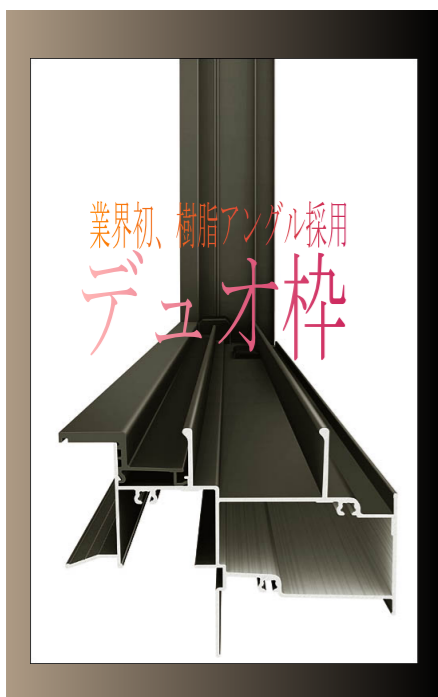

ハッピーハウス 標準仕様(サッシ)

No. TP200901004064 お願い
できるかぎりイメージに添ったプランに仕上げておりますが、写真の関係上、実際のものとは多少異なる場合がございます。
実際の商品色はカラーサンプルもしくはお近くのショールームにてご確認ください。

Duoシリーズ 毎日“快適”であることが、当たり前になるために。

住宅の断熱化により、複層ガラスサッシの採用が標準化するなか、ポイントを抑えた「窓の選択」が求められています。新開発のデュオ枠を共有して生まれた2シリーズ、「デュオPG」と「デュオSG」なら、適材適所な窓の選択が可能になります。

結露による内装材の腐食を防ぐ 樹脂アングル

樹脂は非常に熱を伝えにくい素材です。その性能はアルミのなんと約1000倍といわれています。デュオSGでは内装材と直接接するアングル部に樹脂を採用。温度差により発生する結露を抑え、結露による内装材の腐食を防ぎ、住宅の長寿命化に貢献します。

結露実験

安心・安全

確実にロックをかけて侵入を遮断する クレセント「空かけ防止機構」

障子が確実に閉まっていない場合、クレセントが最後まで回らない「空かけ防止機構」を標準装備しているため、確実にロックがかかります。

簡単に侵入させない・侵入しにくいと思わせる 2ロック

デュオSGでは、2ロックを標準装備しています。(一部品種を除く)
これにより、侵入までの時間を稼ぎ、侵入をあきらめさせる心理効果も期待できます。

◆カラーバリエーション◆

■単体サッシ ■雨戸付サッシ ■シャッターサッシ イタリアー体手動

■面格子付サッシ

・換気窓

操作性が良く、見た目もスッキリした換気窓です。開閉操作は、端部の操作盤を指先でスライドさせて行います。