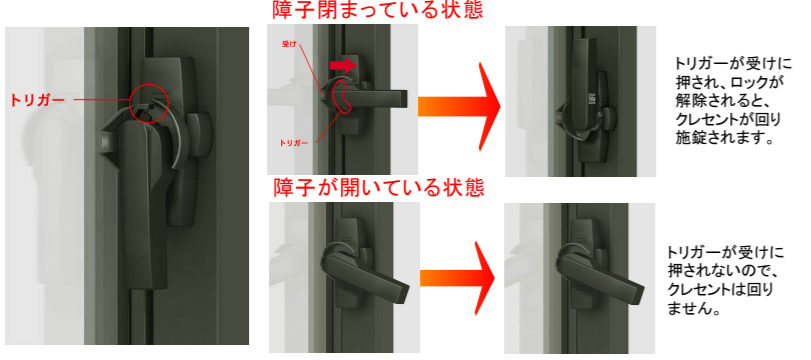

結露による内装材の腐食を防ぐ 樹脂アングル

樹脂は非常に熱を伝えにくい素材です。その性能はアルミのなんと約1000倍といわれています。デュオSGでは内装材と直接接するアングル部に樹脂を採用。温度差により発生する結露を抑え、結露による内装材の腐食を防ぎ、住宅の長寿命化に貢献します。

結露実験

安心・安全

確実にロックをかけて侵入を遮断する クレセント「空かけ防止機構」

障子が確実に閉まっていない場合、クレセントが最後まで回らない「空かけ防止機構」を標準装備しているため、確実にロックがかかります。

簡単に侵入させない・侵入しにくいと思わせる 2ロック

デュオSGでは、2ロックを標準装備しています。(一部品種を除く)
これにより、侵入までの時間を稼ぎ、侵入をあきらめさせる心理効果も期待できます。

◆カラーバリエーション◆

■単体サッシ ■雨戸付サッシ ■シャッターサッシ イタリアー体手動

■面格子付サッシ

・換気窓

操作性が良く、見た目もスッキリした換気窓です。開閉操作は、端部の操作盤を指先でスライドさせて行います。