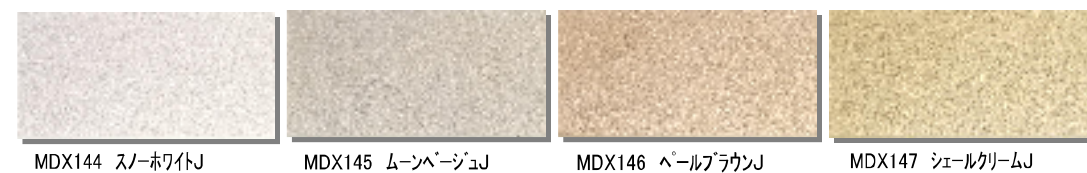

フォストライン

縦・横兼用

木目調(ツートーン)

縦・横兼用

スタッコウォール調

縦・横兼用

木目調(モノカラー)

縦・横兼用

ソフィアウォール調

縦・横兼用

マルシェウォール調

縦・横兼用

ハッシュウォール調

縦・横兼用

リプルライン

縦・横兼用