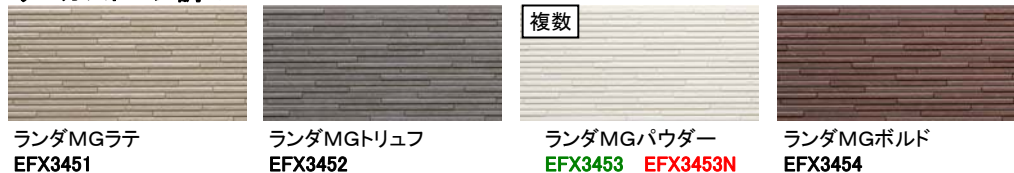

コシュカ

リベルMGクリアホワイト EFA191E

フロストMGホワイト EFA192E

リベルMGグレー EFA193E

リベルMGビター EFA194E

機能紹介 セルフクリーニング機能(ナノ親水マイクロガード)

雨水で汚れを洗い落とすセルフクリーニング効果

空気中の水分子を取り込んで外壁表面に薄い水分子膜を作り、汚れを浮かせて、雨で洗い落とします。

寸法: 16×455×3030mm

アクセント面積: 20㎡まで 縦張りの中間水切りはオプションとなります。

マイスターウッド調 V

リーガストーン調 V

コルモストーン調 V

ロックライン V

セリオスタイル V

ポメロストーン調 V