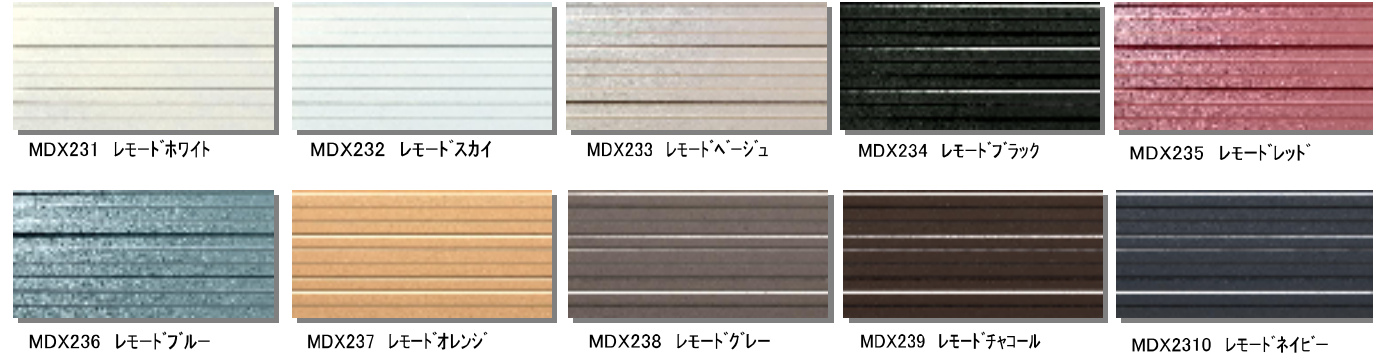

外壁材ラインナップ

ハッピータウン口田中 2012/02/10

14mm厚品

寸法: 14 × 455 × 3030mm

シンプルライン

縦・横兼用

コロリータイル調

縦・横兼用

フォストライン

縦・横兼用

木目調(ツートーン)

縦・横兼用

スタッコウォール調

縦・横兼用

木目調(モノカラー)

縦・横兼用

ソフィアウォール調

縦・横兼用

マルシェウォール調

縦・横兼用

ハッシュウォール調

縦・横兼用

リプルライン

縦・横兼用

ルミールスタイル

縦・横兼用

ピッコロストーン調

縦・横兼用

ルスコムニール調

縦・横兼用

Natural ナチュラル

●印刷のため実物の色柄と多少異なる場合がございます。色合わせには現物をサンプルご活用下さい。(2012.01.31)