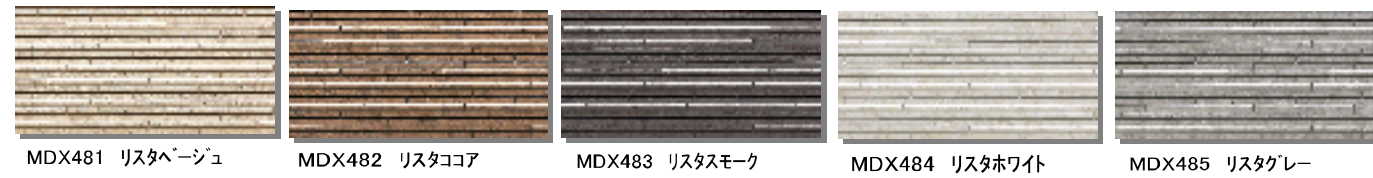

外壁材ラインナップ

ハッピータウン口田中 2012/02/10

14mm厚品

寸法: 14 × 455 × 3030mm

シンプルライン

縦・横兼用

コロリータイル調

縦・横兼用

フォストライン

縦・横兼用

木目調(ツートーン)

縦・横兼用

スタッコウォール調

縦・横兼用

木目調(モノカラー)

縦・横兼用

ソフィアウォール調

縦・横兼用

マルシェウォール調

縦・横兼用

ハッシュウォール調

縦・横兼用

リプルライン

縦・横兼用