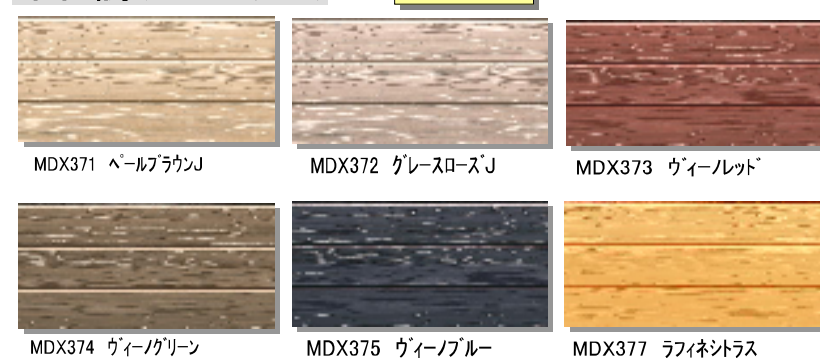

フォストライン

縦・横兼用

木目調(ツートーン)

縦・横兼用

スタッコウォール調

縦・横兼用

木目調(モノカラー)

縦・横兼用

ソフィアウォール調

縦・横兼用

マルシェウォール調

縦・横兼用

ハッシュウォール調

縦・横兼用

リプルライン

縦・横兼用

ルミールスタイル

縦・横兼用

ピッコロストーン調

縦・横兼用

ルスコムニール調

縦・横兼用

Natural ナチュラル

●印刷のため実物の色柄と多少異なる場合がございます。色合わせには現物をサンプルご活用下さい。(2012.01.31)