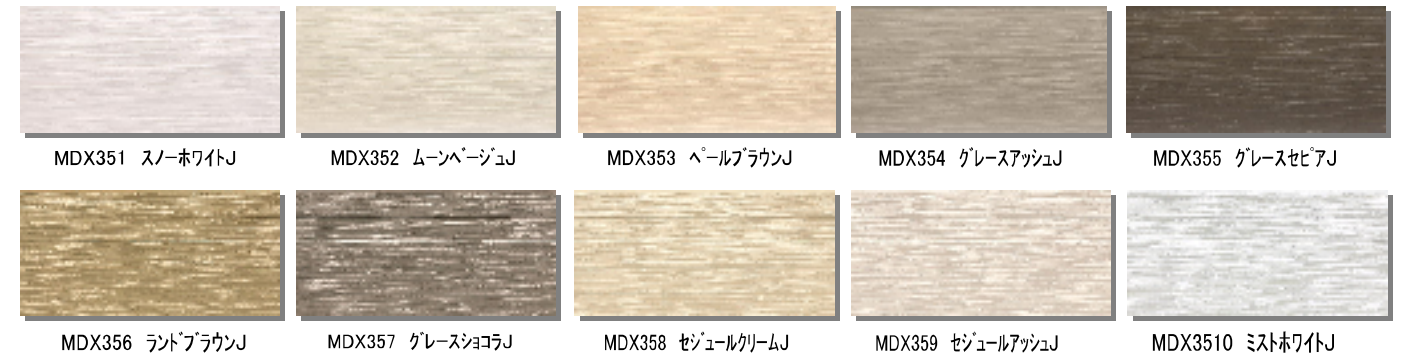

フォストライン

縦・横兼用

木目調(ツートーン)

縦・横兼用

スタッコウォール調

縦・横兼用

木目調(モノカラー)

縦・横兼用

ソフィアウォール調

縦・横兼用

マルシェウォール調

縦・横兼用

ハッシュウォール調

縦・横兼用

リプルライン

縦・横兼用

ルミールスタイル

縦・横兼用

ピッコロストーン調

縦・横兼用

ルスコムニール調

縦・横兼用

Natural ナチュラル

●印刷のため実物の色柄と多少異なる場合がございます。色合わせには現物をサンプルご活用下さい。(2012.01.31)