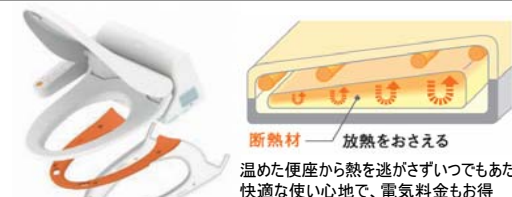

#SC4
ハーベストベージュ

注2週

#SS4
ハーベストブラウン

注2週

保温便座で節電!

断熱材—放熱をおさえる
温めた便座から熱を逃がさずいつでもあたたか。快適な使い心地で、電気料金もお得

アクセサリ

紙巻器