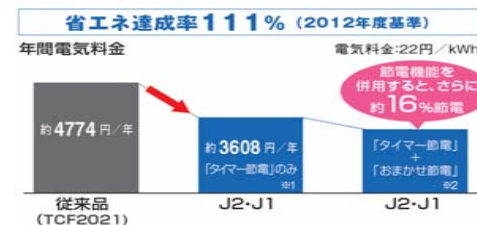

#SC4
ハーベストベージュ

注2週

#SS4
ハーベストブラウン

注2週

保温便座で節電!

断熱材—放熱をおさえる
温めた便座から熱を逃がさずいつでもあたたか。快適な使い心地で、電気料金もお得

アクセサリ

紙巻器