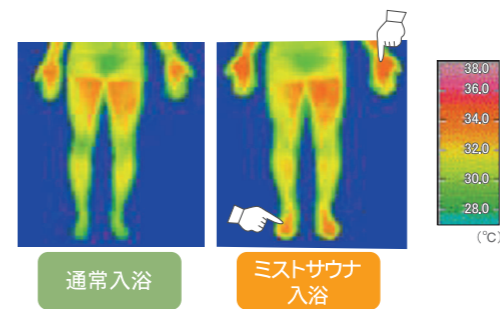

換気

おふろ場の空気を入れかえる換気機能が付いています。

涼風

蒸し暑い夏場の入浴も、涼風機能でさわやかにします。

ミストサウナの効果

美容 Beauty

約10分程度のミストサウナ入浴でしっかり発汗。毛穴の汚れを洗い流してお肌すっきり。モイスター効果でお肌の内部にも水分補給できます。

健康 Health

ミストサウナ入浴は低温でゆっくり体の芯からすみずみまであたためるので、入浴後もあたたかさが持続し、湯冷めしにくくなります。

リラックス Relaxation

ミストサウナ入浴すると心身ともにリラックス。入浴後もリラックスしてゆっくり眠れます。

■お客さまの声
約75%の人が「リラックスできるようになった」と実感しています。

GAS得プラン

床暖料金

家庭用ガス温水床暖房契約

ガス温水床暖房をお使いで一般料金より**15%おトク**になる、「床暖料金」をご利用いただけます。