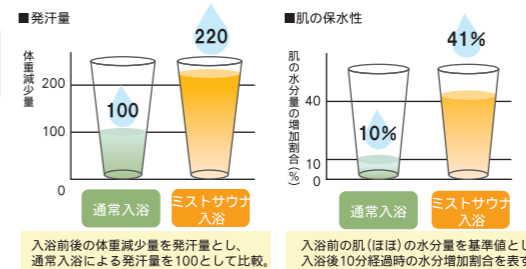

換気

おふろ場の空気を入れかえる換気機能が付いています。

涼風

蒸し暑い夏場の入浴も、涼風機能でさわやかにします。

ミストサウナの効果

美容 Beauty

約10分程度のミストサウナ入浴でしっかり発汗。毛穴の汚れを洗い流してお肌すっきり。モイスター効果でお肌の内部にも水分補給できます。

健康 Health

ミストサウナ入浴は低温でゆっくり体の芯からすみずみまであたためるので、入浴後もあたたかさが持続し、湯冷めしにくくなります。

リラックス Relaxation

ミストサウナ入浴すると心身ともにリラックス。入浴後もリラックスしてゆっくり眠れます。

■お客さまの声
約75%の人が「リラックスできるようになった」と実感しています。

GAS得プラン

床暖料金

家庭用ガス温水床暖房契約

ガス温水床暖房をお使いで一般料金より**15%おトク**になる、「床暖料金」をご利用いただけます。