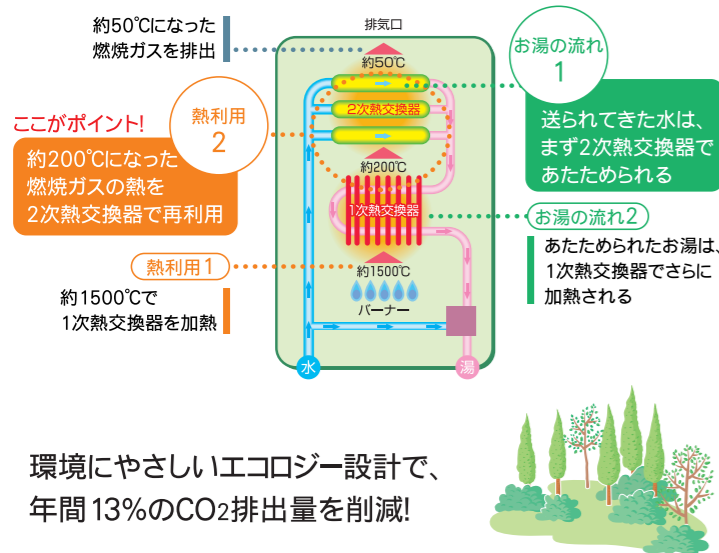

給湯暖房機 プリアール・エコジョーズ

体脂肪測定機能付き インターホンリモコン

全自動ぶろ

キッチンからスイッチひとつで設定された湯温・湯量で自動的にお湯はりOK。

地球にやさしい

給湯効率95%、暖房効率89%という高効率を実現!!

ガス温水床暖房 ヌック

床面からのふく射熱で部屋全体をムラなく暖房。不快な風もなくお肌も乾燥しにくく、体にやさしい暖かさです。

快適暖房

床面約30℃、お部屋全体は約20℃前後の理想的な頭寒足熱暖房です。

健康暖房

遠赤外線働きにより肌の温点を刺激するから、身体の芯から温まります。

清潔暖房

フローリング仕上げならダニやカビの繁殖を抑えます。ハウスダストが減りお掃除がラクになります。

無風暖房

(アレルギー臨床研究所 慢性疾患患者の生活指導管理表)

換気

おふろ場の空気を入れかえる換気機能が付いています。

涼風

蒸し暑い夏場の入浴も、涼風機能でさわやかにします。

ミストサウナの効果

美容 Beauty

約10分程度のミストサウナ入浴でしっかり発汗。毛穴の汚れを洗い流してお肌すっきり。モイスター効果でお肌の内部にも水分補給できます。

健康 Health