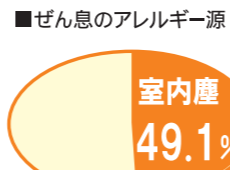

快適暖房

床面約30℃、お部屋全体は約20℃前後の理想的な頭寒足熱暖房です。

健康暖房

遠赤外線働きにより肌の温点を刺激するから、身体の芯から温まります。

清潔暖房

フローリング仕上げならダニやカビの繁殖を抑えます。ハウスダストが減りお掃除がラクになります。

無風暖房

(アレルギー臨床研究所 慢性疾患患者の生活指導管理表)