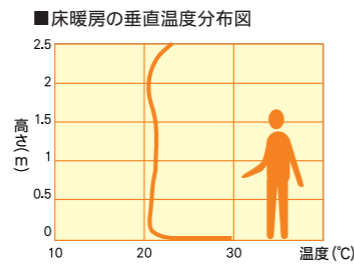

給湯暖房機 プリアール・エコジョーズ

体脂肪測定機能付き インターホンリモコン

全自動ぶろ

キッチンからスイッチひとつで設定された湯温・湯量で自動的にお湯はりOK。

地球にやさしい

給湯効率95%、暖房効率89%という高効率を実現!!

ガス温水床暖房 ヌック

床面からのふく射熱で部屋全体をムラなく暖房。不快な風もなくお肌も乾燥しにくく、体にやさしい暖かさです。

快適暖房

床面約30℃、お部屋全体は約20℃前後の理想的な頭寒足熱暖房です。

健康暖房

遠赤外線働きにより肌の温点を刺激するから、身体の芯から温まります。

清潔暖房

フローリング仕上げならダニやカビの繁殖を抑えます。ハウスダストが減りお掃除がラクになります。

無風暖房

(アレルギー臨床研究所 慢性疾患患者の生活指導管理表)