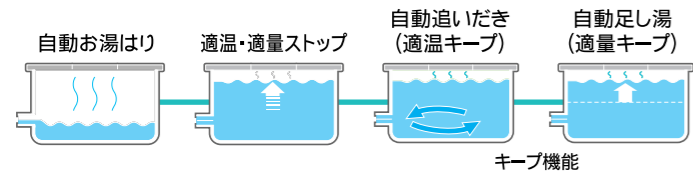

給湯暖房機 プリアール・エコジョーズ

体脂肪測定機能付き インターホンリモコン

全自動ぶろ

キッチンからスイッチひとつで設定された湯温・湯量で自動的にお湯はりOK。

地球にやさしい

給湯効率95%、暖房効率89%という高効率を実現!!

ガス温水床暖房 ヌック

床面からのふく射熱で部屋全体をムラなく暖房。不快な風もなくお肌も乾燥しにくく、体にやさしい暖かさです。

快適暖房

床面約30℃、お部屋全体は約20℃前後の理想的な頭寒足熱暖房です。

健康暖房

遠赤外線働きにより肌の温点を刺激するから、身体の芯から温まります。

清潔暖房

フローリング仕上げならダニやカビの繁殖を抑えます。ハウスダストが減りお掃除がラクになります。

無風暖房

(アレルギー臨床研究所 慢性疾患患者の生活指導管理表)

ミストサウナ機能付浴室暖房乾燥機 ミストカワック

あのカワックにミストサウナ機能がついて、バスタイムがより快適に。

ミストサウナ

ご家庭のおふろでいつでも本格的なミストサウナが気軽にお楽しみいただけます。

暖房

寒い冬の一番ぶるなど、急激な温度変化をやわらげる暖房機能が付いています。

乾燥

おふろ場を清潔に保つ「浴室乾燥」と、洗濯ものなどもカラリと乾く「衣類乾燥」の、便利な乾燥機能が備わっています。

換気

おふろ場の空気を入れかえる換気機能が付いています。

涼風

蒸し暑い夏場の入浴も、涼風機能でさわやかにします。

ミストサウナの効果

美容 Beauty

約10分程度のミストサウナ入浴でしっかり発汗。毛穴の汚れを洗い流してお肌すっきり。モイスター効果でお肌の内部にも水分補給できます。

健康 Health