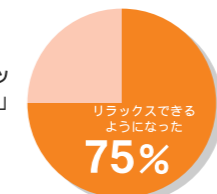

換気

おふろ場の空気を入れかえる換気機能が付いています。

涼風

蒸し暑い夏場の入浴も、涼風機能でさわやかにします。

ミストサウナの効果

美容 Beauty

約10分程度のミストサウナ入浴でしっかり発汗。毛穴の汚れを洗い流してお肌すっきり。モイスター効果でお肌の内部にも水分補給できます。

健康 Health

ミストサウナ入浴は低温でゆっくり体の芯からすみずみまであたためるので、入浴後もあたたかさが持続し、湯冷めしにくくなります。

リラックス Relaxation

ミストサウナ入浴すると心身ともにリラックス。入浴後もリラックスしてゆっくり眠れます。

■お客さまの声
約75%の人が「リラックスできるようになった」と実感しています。

GAS得プラン

床暖料金

家庭用ガス温水床暖房契約

ガス温水床暖房をお使いで一般料金より**15%おトク**になる、「床暖料金」をご利用いただけます。