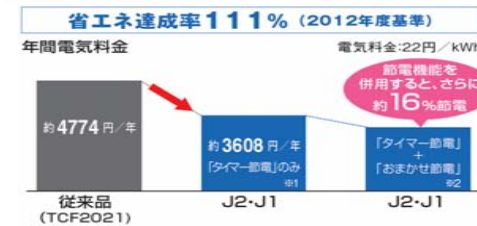

快適、省エネ、お掃除ラクラク仕様のウォシュレット

Color Variation

注2週 は受注生産品です。納期は約2週間(大型連休除く)かかります。

保温便座で節電!

アクセサリ

紙巻器

棚付二連紙巻器 YH52R※ (本体カラー:ホワイト)

タオルリング