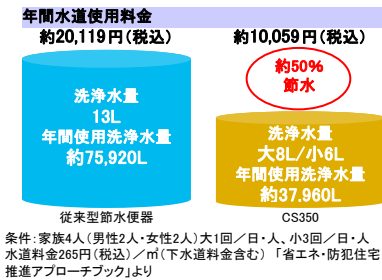

写真はイメージです

旋回流洗浄

パワフルな旋回流がボウル面からフチ裏までぐるりとくまなく洗う強力洗浄

お手入れらくらく

超表面平滑とイオンのパワーが汚れ付着の抑制を実現

水道代約1/2の節水

洗浄水量は大8L/小6L従来品の約50%の節水を実現

washLET