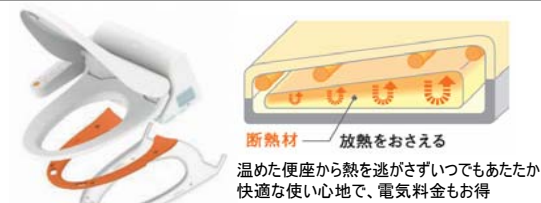

写真はイメージです

脱臭&オートパワー脱臭

強力脱臭でにおいをシャットアウト。座って「脱臭」、立って「オートパワー脱臭」

座ると自動で「脱臭」が始まり、使用後は「脱臭」から吸い込み量約2倍の「パワー脱臭」に切り替わり、強力に脱臭。

便座コードがないのでお掃除簡単

ヒンジ周りもサッとひとふき

ウォシュレット機能一覧

おしり洗浄	ビデ洗浄	水勢調節	ムーブ洗浄	オートパワー脱臭
脱臭	着座センサー	暖房便座	便座・便ふたソフト閉止	タイマー節電
おまかせ節電	運転スイッチ	便ふた着脱	本体ワンタッチ着脱	セルフクリーニング
ノズルお掃除機能	抗菌			

“ウォシュレット”はTOTOの登録商標です。

セルフクリーニング

自動でしっかりノズルを洗浄

サイホン便器 CS350

便器 CS350BR※
タンク SH351BA※

旋回流洗浄とセフィオンテクトのWパワーでとことんキレイ!

ウォシュレットJ2

TCF2121※
(エロンゲートサイズ)

快適、省エネ、お掃除ラクラク仕様のウォシュレット

Color Variation

注2週 は受注生産品です。納期は約2週間(大型連休除く)かかります。

保温便座で節電!

アクセサリ

紙巻器

棚付二連紙巻器 YH52R※ (本体カラー:ホワイト)

タオルリング