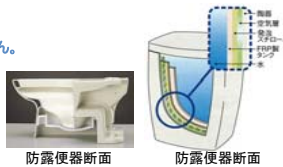

写真はイメージです

グルッと汚れを落とす

フチの裏から  
ボウル面まで  
ぐるりと  
くまなく洗って、  
強力に洗浄

お手入れらくらく

汚れがつきにくく  
落ちやすい  
TOTO独自の技術  
「セフィオンテクト」  
効果は半永久です

結露を防ぐ防露便器・防露タンク

便器もタンクも  
防露仕様なので、  
不快な結露の  
心配がありません。

防露便器断面

防露便器断面

写真はイメージです

オートパワー脱臭

自動で「におい」を  
ぐんぐん吸い込みます。  
だから、後の人に  
「におい」を残しません。

ワンタッチ着脱

汚れやすいところもラクラクお掃除。  
便座・便ふたやウォシュレット本体を  
便器から簡単に取りはずせます。

ウォシュレット機能一覧

おしり洗浄	ビデ洗浄	オートパワー脱臭	脱臭	着座センサー
暖房便座	便座・便ふたソフト閉止	タイマー節電	おまかせ節電	運転スイッチ
便座・便ふたワンタッチ着脱	本体ワンタッチ着脱	セルフクリーニング	ノズルお掃除機能	抗菌

\*ウォシュレットはTOTOの登録商標です。

セルフクリーニング

使用前後に  
ノズルを自動洗浄。  
汚れをきれいに  
落とします。

写真はイメージです

組み合わせ便器  
新型サイホン便器 CS350

便器 CS350B  
タンク SH351BA

「旋回流洗浄」「セフィオンテクト」のWパワーでとことんキレイ！！

Color Variation