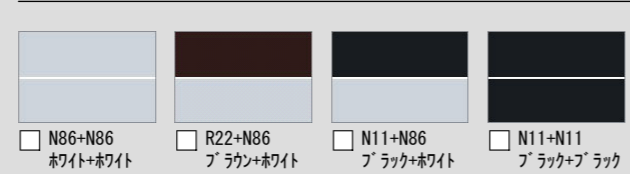

使い勝手と上質を兼ね備えたバスルーム。
居心地の良い空間と大切な時間がそこにある。

※写真はCGによるイメージです。

■ 壁パネルカラー Lパネルアクセント張り

アクセントパネル（鏡面）

アクセントパネル（HT）

ベースパネル

■ 浴槽カラー シルフェ

■ 洗面器カウンターカラー

■ 床カラー 単色

■ エブロンカラー

サーモフロア&キレイ床

断熱層の構造により足裏から奪われる熱を少なくし、冷たさを感じにくくした床です。

汚れが取れやすい最新の表面処理加工とお掃除のカンタンな新床面状でお風呂の床のお掃除の手間を減らします。

サーモバスライト

温もりを逃がさない浴槽

1 サーモバス専用組フタ