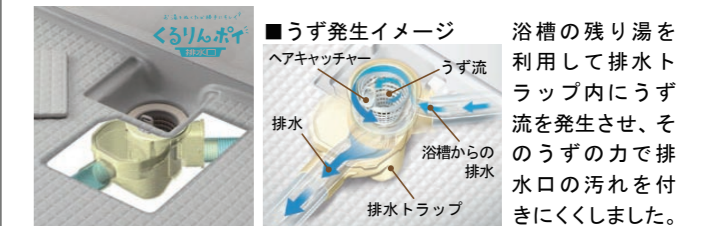

■ 床カラー 単色

■ エブロンカラー

サーモフロア&キレイ床

断熱層の構造により足裏から奪われる熱を少なくし、冷たさを感じにくくした床です。

汚れが取れやすい最新の表面処理加工とお掃除のカンタンな新床面状でお風呂の床のお掃除の手間を減らします。

サーモバスライト

温もりを逃がさない浴槽

1 サーモバス専用組フタ

厚さ20mmの保温材をサンドイッチした専用組フタで、上から逃げていく温まった熱を逃がしません。

2 浴槽保温材（標準仕様）

浴槽裏面を保温材で包み、温まった熱を逃がしません。

※イメージ図です。

洗い場側水栓

サーモ付なのでカンタンに温度調節ができ、お好きな温度のお湯が出てきます。

カウンター埋込水栓（メタル調）/高級スプレーシャワー

換気設備

くるりんポイ排水口はうずの力でお掃除の不満を解決しました!

※効果的なうず流を発生させるには、浴槽水位が150mm以上必要です。

シルフェオーバル浴槽

入浴の楽しみを考えたベンチ付の快適浴槽

浴槽の広さと洗い場のスペース確保の両立を実現しました。

安心して入浴が楽しめるデザイン

天井&照明

平天井+天井付け照明 (2灯) LW-D6-8A