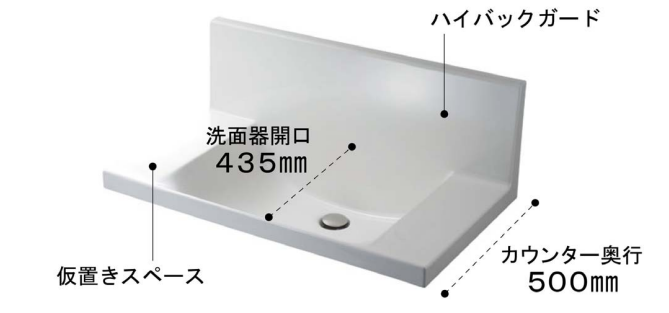

写真はイメージです。見積り内容とは異なります。

## 奥行きコンパクトなスタイリッシュカウンター

奥行き500mmのコンパクト設計でありながら、洗面器容量16Lと、仮置きスペースや洗面器の大開口を両立しました。もちろん洗面器とカウンターは継ぎ目のない一体成形です。

滑らかなカウンターからポウルへのスロープ。ビルトイン水栓で、ハイバックガードのお手入れがしやすいです。

## てまなし排水口

大口径排水口とヘアキャッチャーで、キレイをキープ。排水口は水はけのよい大口径サイズ。汚れの溜まりやすいフランジをなくして拭き掃除もカンタンです。

排水栓は着脱式なので部品をばらしてキレイに洗えます。

## 化粧台本体

分別して収納できる引出タイプ。化粧小物など小さなものとバケツなどの大きなものを、効率よく分別収納できます。

引出タイプ LCJH-905S