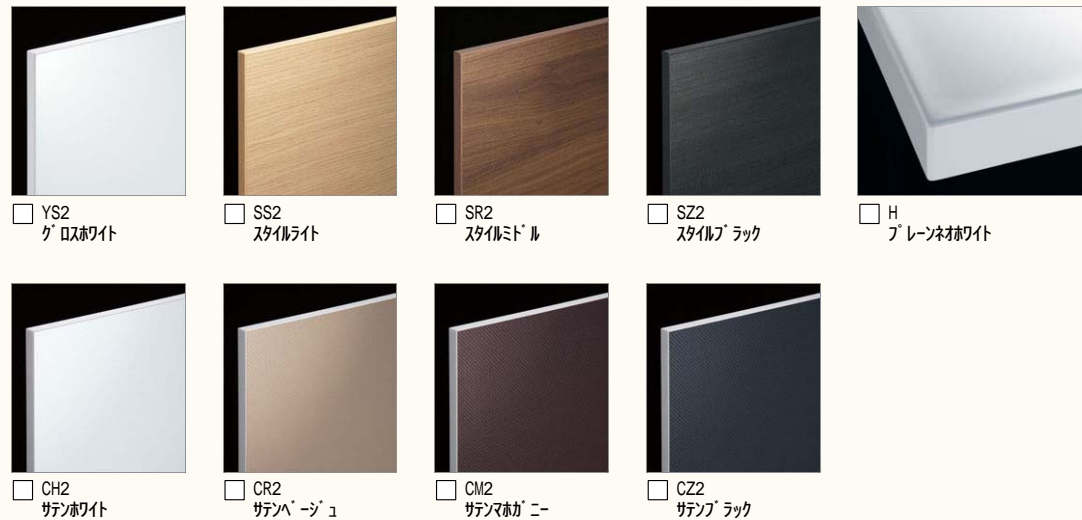

奥行きコンパクトなスタイリッシュカウンター

奥行き500mmのコンパクト設計でありながら、洗面器容量16Lと、仮置きスペースや洗面器の大開口を両立しました。もちろん洗面器とカウンターは継ぎ目のない一体成形です。

滑らかなカウンターからポウルへのスロープ。ビルトイン水栓で、ハイバックガードのお手入れがしやすいです。

てまなし排水口

大口径排水口とヘアキャッチャーで、キレイをキープ。排水口は水はけのよい大口径サイズ。汚れの溜まりやすいフランジをなくして拭き掃除もカンタンです。

排水栓は着脱式なので部品をばらしてキレイに洗えます。

化粧台本体

分別して収納できる引出タイプ。化粧小物など小さなものとバケツなどの大きなものを、効率よく分別収納できます。

ミラーキャビネット

トレイアレンジ自在の3面鏡。小さなものから背の高いものまで効率よく収納可能。電気を使わない表面コーティングのくもり止めコート付。

3面鏡 MLCJ-903TXU

くもり止めコート

電気を使わず瞬時にくもりを抑えます。

表面コーティングでくもりをおさえるので、ヒーター式に比べ待ち時間がなく、消し忘れもありません。消費電力ゼロで快適に使用できます。

くもり止めコート付/なしのミラーにそれぞれ蒸気を当てると、こんなに違いがクッキリ。

水栓金具

水栓は、お掃除もしやすいビルトインタイプ。

低ホルムアルデヒド最高等級

F☆☆☆☆

下地材を含むすべての木質系材料

品確法の最高等級に準拠して、使用面積制限を受けない材料F☆☆☆☆ホルムアルデヒドの発散速度0.005mg/mh以下を使用しています。

扉カラー

カウンターカラー