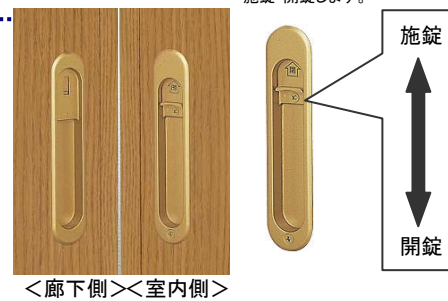

—MK—
オウブラック

リビングドア **new RIII** シリーズ **アウトセット引戸**

開口部があればそのまま取り付けが可能。
新築はもちろん、リモデルにも対応。

引手の色柄をお選びいただけます。

ぴったり納まる上レール。

扉幅と上レールが同じ長さなので、上レール取付は開口上部のみです。
外観もすっきりしています。

間仕切錠付タイプもあります。(丸長座タイプのみ)

間仕切錠座は現場で表示錠に変更可能です。

引手内レバーの上下操作により
施錠・開錠します。

調整機能がついているので
施工後の微調整が可能。
扉と枠及びレールとの隙間を微調整できます。

跳ね返り防止ストッパー装備。
扉を閉めた時の扉の跳ね返りを防止します。

厚さ3mm以下の下レール。
床付タイプの下レール。(アルミ製)

デザインラインナップ

●パネルタイプ

00デザイン U0デザイン 01デザイン D3デザイン 08デザイン Y8デザイン D6デザイン