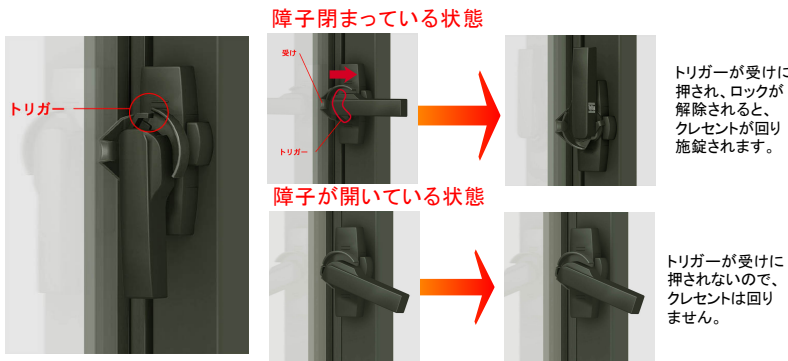

Duoシリーズ 毎日“快適”であることが、当たり前になるために。

住宅の断熱化により、複層ガラスサッシの採用が標準化するなか、ポイントを抑えた「窓の選択」が求められています。新開発のデュオ枠を共有して生まれた2シリーズ、「デュオPG」と「デュオSG」なら、適材適所な窓の選択が可能になります。

結露による内装材の腐食を防ぐ
樹脂アングル

樹脂は非常に熱を伝えにくい素材です。その性能はアルミのなんと約1000倍といわれています。デュオSGでは内装材と直接接するアングル部に樹脂を採用。温度差により発生する結露を抑え、結露による内装材の腐食を防ぎ、住宅の長寿命化に貢献します。

安心・安全

確実にロックをかけて侵入を遮断する
クレセント「空かけ防止機構」

障子が確実に閉まっていない場合、クレセントが最後まで回らない「空かけ防止機構」を標準装備しているため、確実にロックがかかります。

簡単に侵入させない・侵入しにくいと思わせる
2ロック

デュオSGでは、2ロックを標準装備しています。(一部品種を除く)
これにより、侵入までの時間を稼ぎ、侵入をあきらめさせる心理効果も期待できます。

◆カラーバリエーション◆

■単体サッシ

■雨戸付サッシ

■シャッターサッシ イタリヤー体手動

■面格子付サッシ

ヒシクロス

井桁

縦

・換気窓

操作性が良く、見た目もスッキリした換気窓です。開閉操作は、端部の操作盤を指先でスライドさせて行います。

■上げ下げ窓SH

■ガラスルーバー窓

■縦すべり出し窓

■横すべり出し窓

■内倒し窓