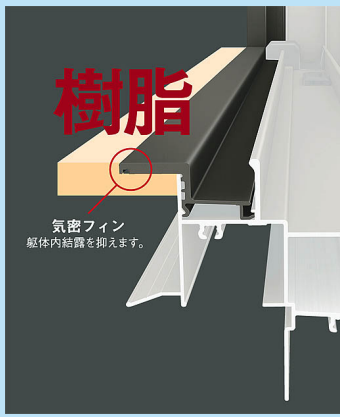

Duoシリーズ 毎日“快適”であることが、当たり前になるために。

住宅の断熱化により、複層ガラスサッシの採用が標準化するなか、ポイントを抑えた「窓の選択」が求められています。新開発のデュオ枠を共有して生まれた2シリーズ、「デュオPG」と「デュオSG」なら、適材適所な窓の選択が可能になります。

結露による内装材の腐食を防ぐ
樹脂アングル

樹脂は非常に熱を伝えにくい素材です。その性能はアルミのなんと約1000倍といわれています。デュオSGでは内装材と直接接するアングル部に樹脂を採用。温度差により発生する結露を抑え、結露による内装材の腐食を防ぎ、住宅の長寿命化に貢献します。

安心・安全

確実にロックをかけて侵入を遮断する
クレセント「空かけ防止機構」

障子が確実に閉まっていない場合、クレセントが最後まで回らない「空かけ防止機構」を標準装備しているため、確実にロックがかかります。

簡単に侵入させない・侵入しにくいと思わせる
2ロック

デュオSGでは、2ロックを標準装備しています。(一部品種を除く)
これにより、侵入までの時間を稼ぎ、侵入をあきらめさせる心理効果も期待できます。

◆カラーバリエーション◆

■単体サッシ

■雨戸付サッシ

■シャッターサッシ イタリヤー体手動

■面格子付サッシ

ヒシクロス

井桁

縦

・換気窓