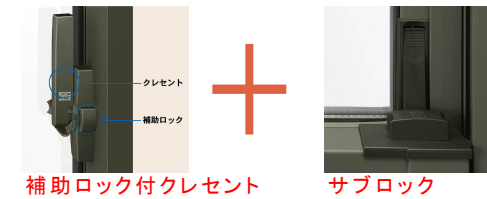

安心・安全

確実にロックをかけて侵入を遮断する
クレセント「空かけ防止機構」

障子が確実に閉まっていない場合、クレセントが最後まで回らない「空かけ防止機構」を標準装備しているため、確実にロックがかかります。

簡単に侵入させない・侵入しにくいと思わせる
2ロック

デュオSGでは、2ロックを標準装備しています。(一部品種を除く)
これにより、侵入までの時間を稼ぎ、侵入をあきらめさせる心理効果も期待できます。

◆カラーバリエーション◆

■単体サッシ

■雨戸付サッシ

■シャッターサッシ イタリヤー体手動

■面格子付サッシ

ヒシクロス

井桁

縦

・換気窓