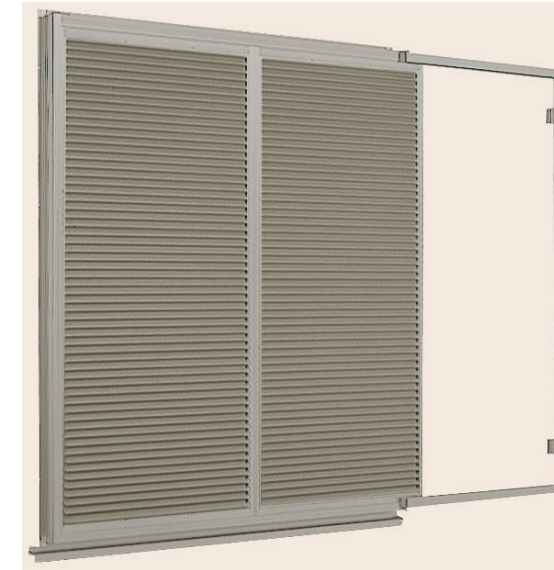

Duoシリーズ 毎日“快適”であることが、当たり前になるために。

住宅の断熱化により、複層ガラスサッシの採用が標準化するなか、ポイントを抑えた「窓の選択」が求められています。新開発のデュオ枠を共有して生まれた2シリーズ、「デュオPG」と「デュオSG」なら、適材適所な窓の選択が可能になります。

結露による内装材の腐食を防ぐ
樹脂アングル

樹脂は非常に熱を伝えにくい素材です。その性能はアルミのなんと約1000倍といわれています。デュオSGでは内装材と直接接するアングル部に樹脂を採用。温度差により発生する結露を抑え、結露による内装材の腐食を防ぎ、住宅の長寿命化に貢献します。

安心・安全

確実にロックをかけて侵入を遮断する
クレセント「空かけ防止機構」

障子が確実に閉まっていない場合、クレセントが最後まで回らない「空かけ防止機構」を標準装備しているため、確実にロックがかかります。

簡単に侵入させない・侵入しにくいと思わせる
2ロック

デュオSGでは、2ロックを標準装備しています。(一部品種を除く)
これにより、侵入までの時間を稼ぎ、侵入をあきらめさせる心理効果も期待できます。

◆カラーバリエーション◆

■単体サッシ

■雨戸付サッシ

■シャッターサッシ イタリヤー体手動

■面格子付サッシ

ヒシクロス

井桁

縦

・換気窓

操作性が良く、見た目もスッキリした換気窓です。開閉操作は、端部の操作盤を指先でスライドさせて行います。

■上げ下げ窓SH

■ガラスルーバー窓

■縦すべり出し窓

■横すべり出し窓

■内倒し窓