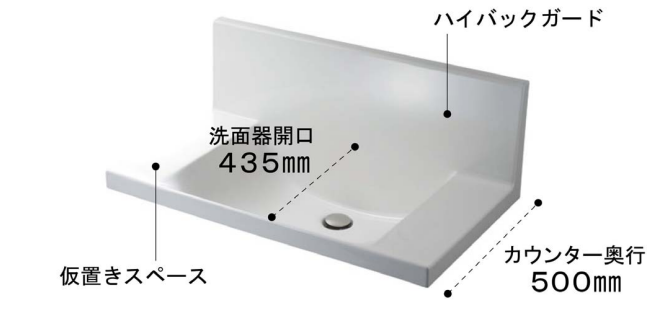

洗面化粧台 エルシィ<Mセクション>

多彩なプランニングで快適な洗面空間を創り出す洗面カウンター。

写真はイメージです。見積り内容とは異なります。

奥行きコンパクトなスタイリッシュカウンター

奥行き500mmのコンパクト設計でありながら、洗面器容量16Lと、仮置きスペースや洗面器の大開口を両立しました。もちろん洗面器とカウンターは継ぎ目のない一体成形です。

滑らかなカウンターからポウルへのスロープ。ビルトイン水栓で、ハイバックガードのお手入れがしやすいです。

てまなし排水口

大口径排水口とヘアキャッチャーで、キレイをキープ。排水口は水はけのよい大口径サイズ。汚れの溜まりやすいフランジをなくして拭き掃除もカンタンです。

ミラーキャビネット

トレイアレンジ自在の3面鏡。小さなものから背の高いものまで効率よく収納可能。電気を使わない表面コーティングのくもり止めコート付。

化粧台本体

分別して収納できる引出タイプ。化粧小物など小さなものとバケツなどの大きなものを、効率よく分別収納できます。