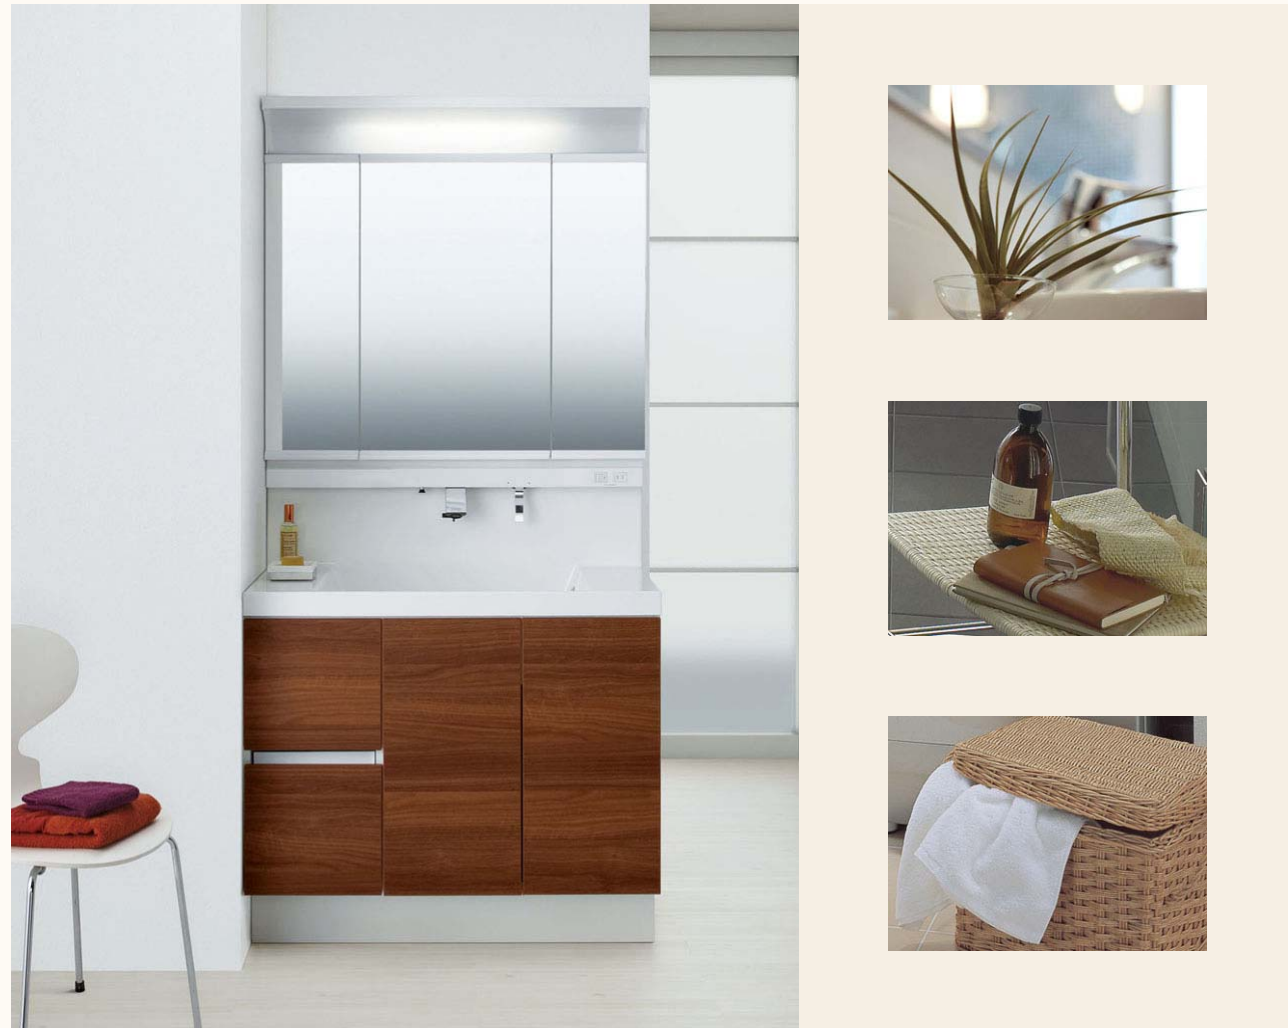

洗面化粧台 エルシィ<Mセクション>

多彩なプランニングで快適な洗面空間を創り出す洗面カウンター。

写真はイメージです。見積り内容とは異なります。

奥行きコンパクトなスタイリッシュカウンター

奥行き500mmのコンパクト設計でありながら、洗面器容量16Lと、仮置きスペースや洗面器の大開口を両立しました。もちろん洗面器とカウンターは継ぎ目のない一体成形です。

滑らかなカウンターからポウルへのスロープ。ビルトイン水栓で、ハイバックガードのお手入れがしやすいです。

てまなし排水口

大口径排水口とヘアキャッチャーで、キレイをキープ。排水口は水はけのよい大口径サイズ。汚れの溜まりやすいフランジをなくして拭き掃除もカンタンです。

ミラーキャビネット

トレイアレンジ自在の3面鏡。小さなものから背の高いものまで効率よく収納可能。電気を使わない表面コーティングのくもり止めコート付。

化粧台本体

分別して収納できる引出タイプ。化粧小物など小さなものとバケツなどの大きなものを、効率よく分別収納できます。