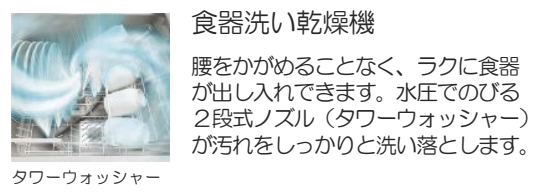

## Parts List

フラットスリムフード (W=900)  
スリムなデザインでキッチンにスタイリッシュに演出します。はつ油加工を施した整流板付きですので、お手入れがラクです。

パールクリスタル (水無し片面焼きグリル)  
鮮やかな色調と衝撃の強さを持つトッププレートです。汚れが落ちやすく、鮮やかさが長持ちします。

ブラック ホワイト ライトグレー

ミドル吊戸棚  
取手レスのシンプルなデザイン。インテリア性がアップします。

オールインワン浄水栓  
浄水器を内蔵したハンドシャワー水栓です。

タワーウォッシャー

食器洗い乾燥機  
腰をかかめることなく、ラクに食器が出入りできます。水圧でのびる2段式ノズル(タワーウォッシャー)が汚れをしっかりと洗い落とします。

ワークトップ/ステンレスコイニング  
抽象柄のエンボスが施された、上品な美しさが魅力のワークトップ。シンクに水が当たる音を軽減した静音シンク仕様なので、会話をじゃましません。