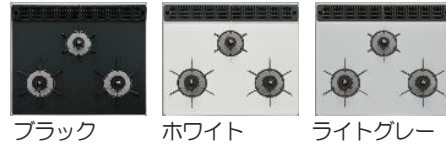

コンフォートシリーズ

■シルク (光沢仕上げ)						
シルクホワイト	シルクシャンパン	シルクライム	シルクネーブル	シルクボルドー	ライン取手	バー取手
シルクブルー	シルクローズ	シルクベージュ	シルクブラウン	シルクチャコール		

シンシアス

■パウダー・クロス (マット仕上げ)					
パウダーホワイト	パウダーグレー	パウダーイエロー	クロスベージュ	クロスオレンジ	バー取手

## Parts List

フラットスリムフード (W=900)  
スリムなデザインでキッチンにスタイリッシュに演出します。はつ油加工を施した整流板付きですので、お手入れがラクです。

パールクリスタル (水無し片面焼きグリル)  
鮮やかな色調と衝撃の強さを持つトッププレートです。汚れが落ちやすく、鮮やかさが長持ちします。

ブラック ホワイト ライトグレー

ミドル吊戸棚  
取手レスのシンプルなデザイン。インテリア性がアップします。