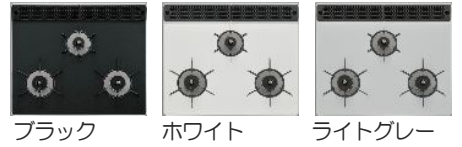

## Parts List

対面部分の吊戸棚をなくし、リビングまで一体感のあるキッチンです。

**サイドフード**  
スタイリッシュなフォルムのオープンキッチン対応ツインフラットレンジフードです。

**オールインワン浄水栓**  
浄水器を内蔵したハンドシャワー水栓です。

**パールクリスタル**  
(水無し片面焼きグリル)  
鮮やかな色調と衝撃の強さを持つトッププレートです。汚れが落ちやすく、鮮やかさが長持ちします。