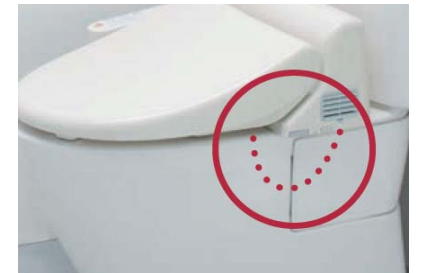

写真はイメージです

旋回流洗浄

パワフルな旋回流がボウル面からフチ裏までぐるりとくまなく洗う強力洗浄

お手入れらくらく

超表面平滑とイオンのパワーが汚れ付着の抑制を実現

水道代約1/2の節水

洗浄水量は大8L/小6L従来品の約50%の節水を実現

washLET

写真はイメージです

脱臭&オートパワー脱臭

強力脱臭でにおいをシャットアウト。座って「脱臭」、立って「オートパワー脱臭」

座ると自動で「脱臭」が始まり、使用後は「脱臭」から吸い込み量約2倍の「パワー脱臭」に切り替わり、強力に脱臭。

便座コードがないのでお掃除簡単

ヒンジ周りもサッとひとふき

ウォシュレット機能一覧

おしり洗浄	ビデ洗浄	水勢調節	ムーブ洗浄	オートパワー脱臭
脱臭	着座センサー	暖房便座	便座・便ふたソフト閉止	タイマー節電
おまかせ節電	運転スイッチ	便ふた着脱	本体ワンタッチ着脱	セルフクリーニング
ノズルお掃除機能	抗菌			

“ウォシュレット”はTOTOの登録商標です。

セルフクリーニング

自動でしっかりノズルを洗浄

サイホン便器 CS350

便器 CS350BR※
タンク SH351BA※

旋回流洗浄とセフィオンテクトのWパワーでとことんキレイ!

ウォシュレットJ2

TCF2121※
(エロンゲートサイズ)