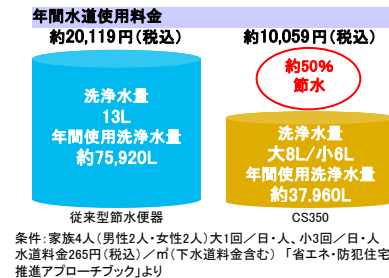

写真はイメージです

旋回流洗浄

パワフルな旋回流がボウル面からフチ裏までぐるりとくまなく洗う強力洗浄

お手入れらくらく

超表面平滑とイオンのパワーが汚れ付着の抑制を実現

水道代約1/2の節水

洗浄水量は大8L/小6L従来品の約50%の節水を実現

washLET