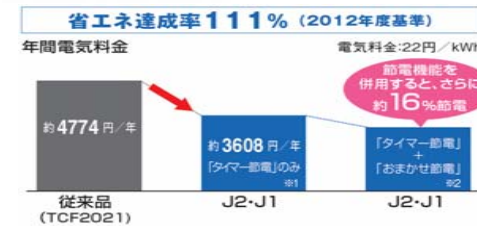

快適、省エネ、お掃除ラクラク仕様のウォシュレット

Color Variation

注2週 は受注生産品です。納期は約2週間(大型連休除く)かかります。

保温便座で節電!

断熱材—放熱をおさえる
温めた便座から熱を逃がさずいつでもあたたか。快適な使い心地で、電気料金もお得

アクセサリ

紙巻器

棚付二連紙巻器 YH52R※ (本体カラー:ホワイト)