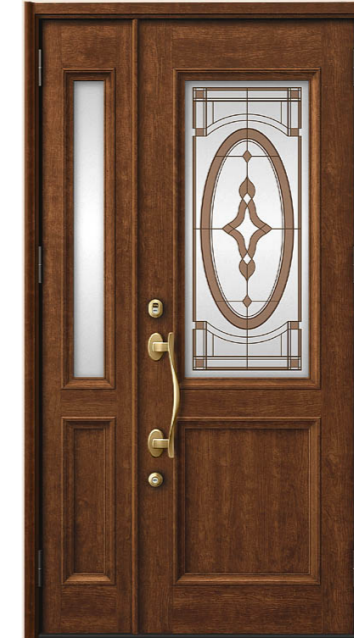

Traditional

□T33型 ☆

ハンドダウンチェリー
設定色:①②③

把手

カラーバリエーション(木目調)