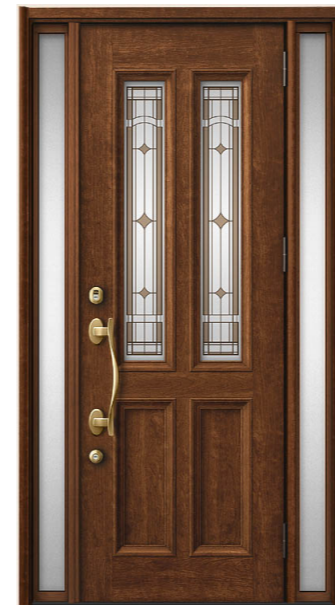

□T34型 ☆

ハンドダウンチェリー
設定色:①②③

カラーバリエーション	把手	メモ:
 □①ハンドダウン チェリー	 E1J型	
 □②プレシブ グリーン		
 □③ホワイト		

お願い

できるかぎりイメージに添ったプランに仕上げておりますが、写真の関係上、実際のものとは多少異なる場合がございます。実際の商品色はカラーサンプルもしくはお近くのショールームにてご確認ください。

LIXIL

Link to Good Living

TP201205011243