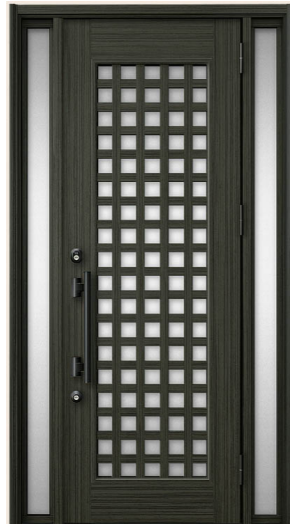

□J12型

ブラックチーク
設定色:①②③