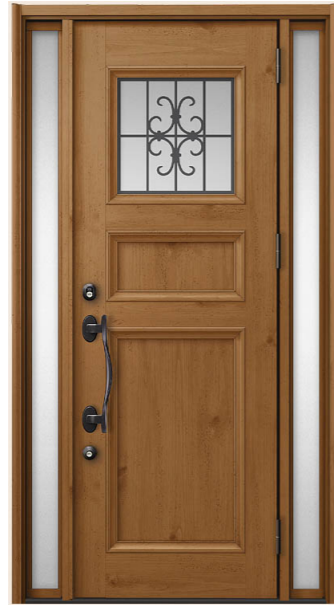

□T14型 ☆

ノーザンパイン
設定色:③④⑤⑥