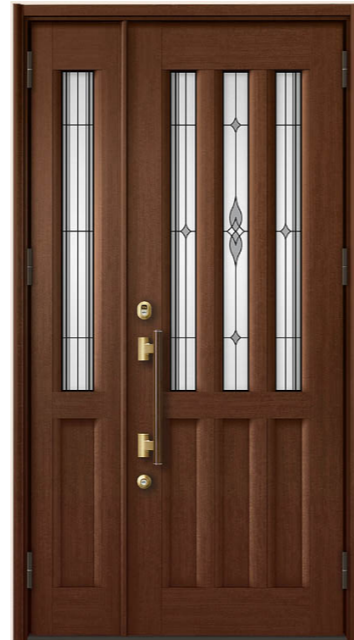

□C24型 ☆

ポートマホガニー
設定色:①②③

把手

カラーバリエーション(木目調)