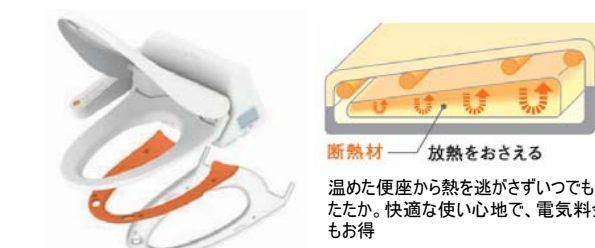

保温便座で節電!

「保温便座」で温めた便座をしっかり保温