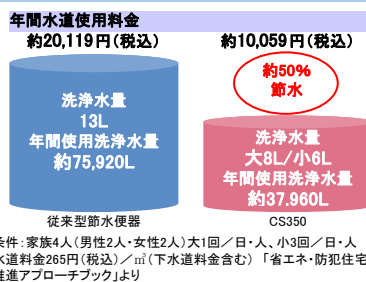

### 水道代約1/2の節水

洗浄水量は大8L/小6L従来品の約50%の節水を実現