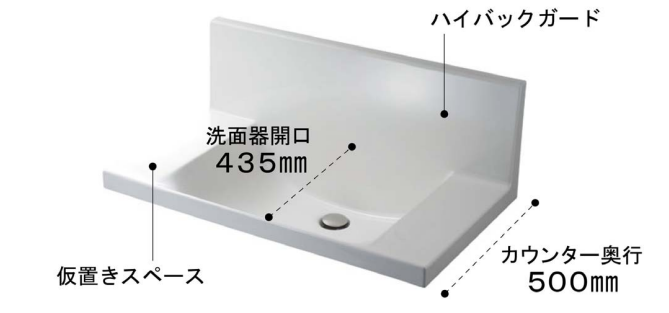

# 洗面化粧台 エルシィ<Mセクション>

多彩なプランニングで快適な洗面空間を創り出す洗面カウンター。

写真はイメージです。見積り内容とは異なります。

扉カラー

カウンターカラー

YS2 グレイホワイト	SS2 スタイルライト	SR2 スタイルミッド	SZ2 スタイルブラック	H プレーンホワイト
CH2 サテンホワイト	CR2 サテンベージュ	CM2 サテンカキ	CZ2 サテンブラック	

### 奥行きコンパクトなスタイリッシュカウンター

奥行き500mmのコンパクト設計でありながら、洗面器容量16Lと、仮置きスペースや洗面器の大開口を両立しました。もちろん洗面器とカウンターは継ぎ目のない一体成形です。

滑らかなカウンターからポウルへのスロープ。ビルトイン水栓で、ハイバックガードのお手入れがしやすいです。

### てまなし排水口

大口径排水口とヘアキャッチャーで、キレイをキープ。排水口は水はけのよい大口径サイズ。汚れの溜まりやすいフランジをなくして拭き掃除もカンタンです。

### 化粧台本体

分別して収納できる引出タイプ。化粧小物など小さなものとバケツなどの大きなものを、効率よく分別収納できます。

引出タイプ LCJH-905S