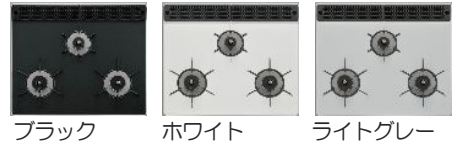

ライン取手 バー取手

シンシアス

■パウダー・クロス (マット仕上げ)

パウダーホワイト	パウダーグレー	パウダーイエロー	クロスベージュ	クロスオレンジ
----------	---------	----------	---------	---------

バー取手

Parts List

フラットスリムフード (W=900)
スリムなデザインでキッチンにスタイリッシュに演出します。はつ油加工を施した整流板付きですので、お手入れがラクです。

パールクリスタル (水無し片面焼きグリル)
鮮やかな色調と衝撃の強さを持つトッププレートです。汚れが落ちやすく、鮮やかさが長持ちします。

ブラック ホワイト ライトグレー

ミドル吊戸棚
取手レスのシンプルなデザイン。インテリア性がアップします。

オールインワン浄水栓
浄水器を内蔵したハンドシャワー水栓です。

食器洗い乾燥機
腰をかかめることなく、ラクに食器が出入りできます。水圧でのびる2段式ノズル(タワーウォッシャー)が汚れをしっかりと洗い落とします。