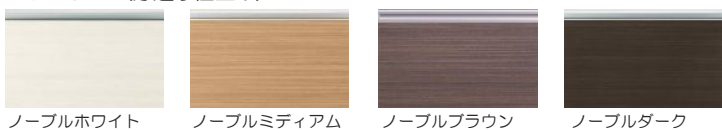

リビングにとけこむ家具のような「スッキリシンプルデザイン」

*けこみまで同じ扉素材を採用。ツール足元収納の大型取手がアクセントを与えます。

グランドシリーズ

■プレシャス (鏡面仕上げ)

■ノーブル (浮造り仕上げ)

■グロスウッド (鏡面仕上げ・木目柄)

コンフォートシリーズ

■シルク (光沢仕上げ)