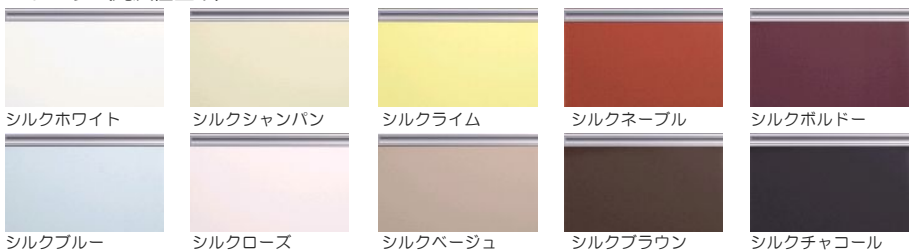

リビングにとけこむ家具のような「スッキリシンプルデザイン」

*けこみまで同じ扉素材を採用。ツール足元収納の大型取手がアクセントを与えます。

グランドシリーズ

■プレシャス (鏡面仕上げ)

■ノーブル (浮造り仕上げ)

■グロスウッド (鏡面仕上げ・木目柄)

コンフォートシリーズ

■シルク (光沢仕上げ)