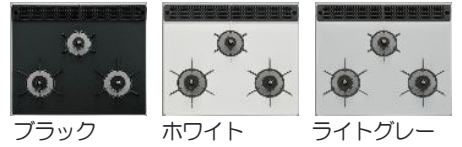

### Parts List

フラットスリムフード (W=900)  
スリムなデザインでキッチンにスタイリッシュに演出します。はつ油加工を施した整流板付きですので、お手入れがラクです。

パールクリスタル (水無し片面焼きグリル)  
鮮やかな色調と衝撃の強さを持つトッププレートです。汚れが落ちやすく、鮮やかさが長持ちします。

ブラック ホワイト ライトグレー

ミドル吊戸棚  
取手レスのシンプルなデザイン。インテリア性がアップします。