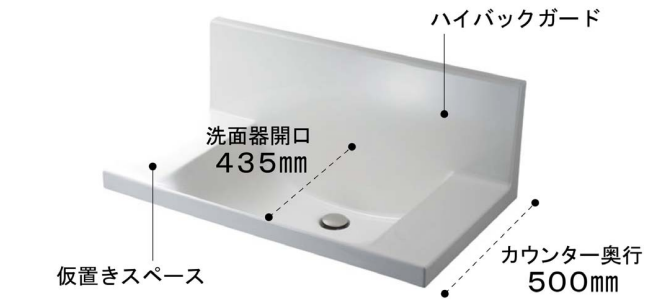

写真はイメージです。見積り内容とは異なります。

奥行きコンパクトなスタイリッシュカウンター

奥行き500mmのコンパクト設計でありながら、洗面器容量16Lと、仮置きスペースや洗面器の大開口を両立しました。もちろん洗面器とカウンターは継ぎ目のない一体成形です。

滑らかなカウンターからポウルへのスロープ。ビルトイン水栓で、ハイバックガードのお手入れがしやすいです。

てまなし排水口

大口径排水口とヘアキャッチャーで、キレイをキープ。排水口は水はけのよい大口径サイズ。汚れの溜まりやすいフランジをなくして拭き掃除もカンタンです。

排水栓は着脱式なので部品をばらしてキレイに洗えます。

化粧台本体

分別して収納できる引出タイプ。化粧小物など小さなものとバケツなどの大きなものを、効率よく分別収納できます。

引出タイプ LCJH-905S

ミラーキャビネット

トレイアレンジ自在の3面鏡。小さなものから背の高いものまで効率よく収納可能。電気を使わない表面コーティングのくもり止めコート付。

3面鏡 MLCJ-903TXU

くもり止めコート