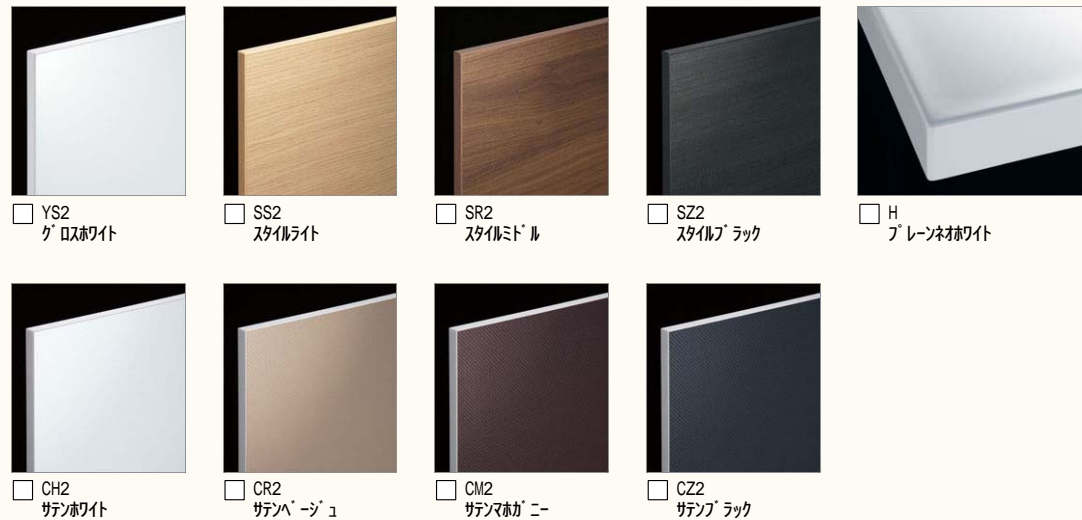

F☆☆☆☆

下地材を含むすべての木質系材料

品確法の最高等級に準拠して、使用面積制限を受けない材料F☆☆☆☆ホルムアルデヒドの発散速度0.005mg/mh以下を使用しています。

扉カラー

YS2 グロスホワイト SS2 スタイルライト SR2 スタイルミドル SZ2 スタイルブラック H プレインホワイト
CH2 サテンホワイト CR2 サテンベージュ CM2 サテンカネー CZ2 サテンブラック