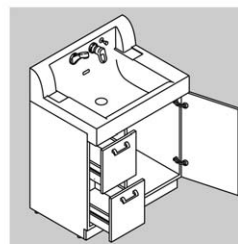

洗面器の前側縁は、
カラダを支えやすい
カーブ形状。

大型洗面ボウル

容量も深さもたっ
ぷりあるので作業性
にも優れています。

ドライパレット

メイクの時の化粧
品やブラシなどの一
置きに便利です。

化粧台本体

使い方に合わせて選べる
化粧台本体
ボトルや小物と、バケツ
など背の高いモノを分
けて収納できます。扉
の取っ手はタオル掛け
兼用です。

ゲート・スタイル/引出タイプ
PDXH-755S/VP1H

コンパクトな奥行き

コンパクトな奥行きで動作
空間ひろびろ。

ミラーキャビネット

ただしまうだけでなく、使いやすい
収納にこだわったミラーキャビネット。

3面鏡(全収納タイプ)
MPDX-753TH

水栓金具

マルチに使えるシャワー水栓

スッキリとシンプルな外観ながらマルチな機能性を誇る、
家族みんなの使いやすい水栓金具です。

壁付けシャワー水栓

水溜りの気になる水栓まわりも
壁付けタイプならすっきり。

穴あきハンドル

手を掛けやすいオーバル形状の
ハンドルを採用。

ホース収納式

洗髪も洗面器のお手入れもラクラク。
すっきりしまえるホース収納式の水栓。

微細シャワー

水ハネの少ないマイルドな吐水。
従来比20%の節約タイプ。