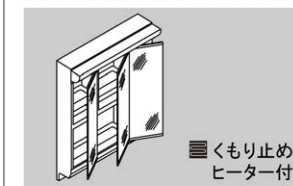

洗面器カラー

洗面器

機能性を備えたスクエアフォルムの洗面ボウル
スクエアなアウトラインと、やわらかなカーブを組み合わせた
斬新なデザインの洗面器。

大型排水栓

洗面ボウル内を
すっきりとしたデ
ザインにします。

ハイバックガード

水ハネをシャットア
ウト。継ぎ目がなく
お手入れも簡単。

手のひらカーブ

洗面器の前側縁は、
カラダを支えやすい
カーブ形状。

大型洗面ボウル

容量も深さもたっ
ぷりあるので作業性
にも優れています。

ドライパレット

メイクの時の化粧
品やブラシなどの一
置きに便利です。

化粧台本体

使い方に合わせて選べる
化粧台本体
ボトルや小物と、バケツ
など背の高いモノを分
けて収納できます。扉
の取っ手はタオル掛け
兼用です。

ゲート・スタイル/引出タイプ
PDXH-755S/VP1H

コンパクトな奥行き

コンパクトな奥行きで動作
空間ひろびろ。

ミラーキャビネット

ただしまうだけでなく、使いやすい
収納にこだわったミラーキャビネット。

3面鏡(全収納タイプ)
MPDX-753TH

水栓金具

マルチに使えるシャワー水栓

スッキリとシンプルな外観ながらマルチな機能性を誇る、
家族みんなの使いやすい水栓金具です。

壁付けシャワー水栓

水溜りの気になる水栓まわりも
壁付けタイプならすっきり。

穴あきハンドル

手を掛けやすいオーバル形状の
ハンドルを採用。

ホース収納式

洗髪も洗面器のお手入れもラクラク。
すっきりしまえるホース収納式の水栓。

微細シャワー

水ハネの少ないマイルドな吐水。
従来比20%の節約タイプ。