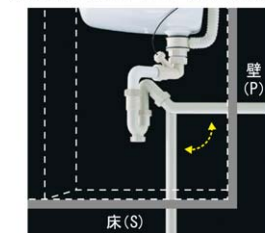

洗面器の前側縁は、
カラダを支えやすい
カーブ形状。

大型洗面ボウル

容量も深さもたっ
ぷりあるので作業性
にも優れています。

ドライパレット

メイクの時の化粧
品やブラシなどの一
置きに便利です。

化粧台本体

使い方に合わせて選べる
化粧台本体
ボトルや小物と、バケツ
など背の高いモノを分
けて収納できます。扉
の取っ手はタオル掛け
兼用です。

ゲート・スタイル/引出タイプ
PDXH-755S/VP1H

コンパクトな奥行き

コンパクトな奥行きで動作
空間ひろびろ。

ミラーキャビネット

ただしまうだけでなく、使いやすい
収納にこだわったミラーキャビネット。

3面鏡(全収納タイプ)
MPDX-753TH

水栓金具

マルチに使えるシャワー水栓

スッキリとシンプルな外観ながらマルチな機能性を誇る、
家族みんなの使いやすい水栓金具です。

壁付けシャワー水栓

水溜りの気になる水栓まわりも
壁付けタイプならすっきり。

穴あきハンドル

手を掛けやすいオーバル形状の
ハンドルを採用。

ホース収納式

洗髪も洗面器のお手入れもラクラク。
すっきりしまえるホース収納式の水栓。

微細シャワー

水ハネの少ないマイルドな吐水。
従来比20%の節約タイプ。

インセット仕様のキャビネット

壁の納まりを配慮した
インセット仕様のキャビネット
隣にドアがあっても引出しとドア枠との
干渉を防ぐことができます。

マルチトラップ

壁排水/床排水、どちらにも対応でき
る便利なマルチトラップを標準装備。

低ホルムアルデヒド最高等級

下地材を含むすべての木質系材料

品確法の最高等級に準拠し
て、使用面積制限を受けな
い材料F☆☆☆☆ホルムアル
デヒドの発散速度0.005mg/mh
以下を使用しています。