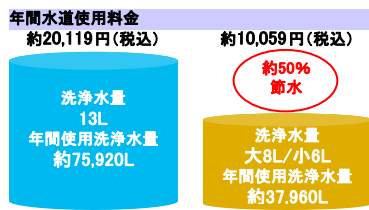

写真はイメージです

旋回流洗浄

パワフルな旋回流がボウル面からフチ裏までぐるりとくまなく洗う強力洗浄

お手入れらくらく

超表面平滑とイオンのパワーが汚れ付着の抑制を実現

水道代約1/2の節水

洗浄水量は大8L/小6L従来品の約50%の節水を実現

条件:家族4人(男性2人・女性2人)大1回/日・人、小3回/日・人  
水道料金265円(税込)/㎡(下水道料金含む)「省エネ・防犯住宅推進アプローチブック」より