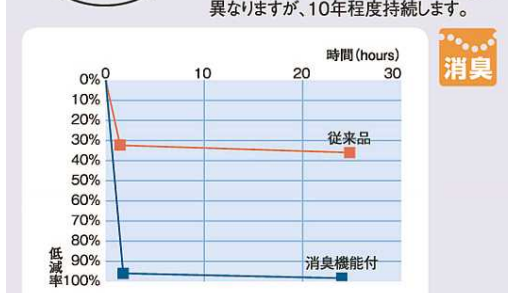

戸当たりクッション

扉の上下には戸当たりクッションを装備。閉めたときの音をやわらげ、ボックスや扉が傷付くのを防ぎます。

臭いをシャットアウト!

靴のイヤな臭い、濡れた靴下のような臭いは困りますね。靴の臭いの原因はイソ吉草酸。EIDAIのシューズボックスのボックス内側仕様は、消臭機能付のシート化粧。その効果は、使用する環境によって異なりますが、10年程度持続します。

※弊社測定値
※消臭性能は使用される環境によって異なります。