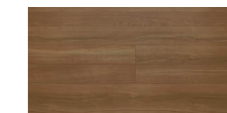

アメリカンチェリーの木味を生かした自然を感じるナチュラルな風合い。節やガムスポットが杢理の表情をより豊かに表現。

張り分け例
LZYDY DF2BJ