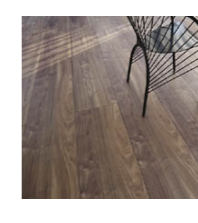

床材D・フロア

熟成された風合い、経年変化後の味わいなど今までにない意匠にこだわって表現しました。

天然木に見られる節や入り皮、空のバラツキや濃淡などを表現したデザインになっています。

機能フロア・根太工法 価格：28,000円/坪（3.3㎡）

※ V溝部において、樹脂シートの断面が白く見える場合がありますが、性能には影響ありませんので予めご了承ください。

□D1 イタリアンウォルナット

脱色による「白」や温もりのある木肌の質感を表現。自然なグラデーションがスタイリッシュな仕上がりに。

□D4 ペア

穏やかで細やかな木肌や、ステイン仕上げの独特なツヤ感を表現。重厚でエレガンス漂う上質な空間づくりに。

□DX チェスナット

チェスナット（クリ）灰白色の明るい色調の杢理を生かし、使い込んだ味わいのグレイッシュなホワイトトーンに。

□D2 メープル

空の美しさが際立つメープル材の芯材と辺材を取り混ぜたような、個性的な濃色と淡色のミックスを表現。

□D5 ブラックウォルナット

染色しやすく木理の美しい、ブラックウォルナット。樹皮に近い白太の部分をモチーフに。表情豊かな空間を創造。

□DY チェリー

アメリカンチェリーの木味を生かした自然を感じるナチュラルな風合い。節やガムスポットが杢理の表情をより豊かに表現。

□D3 ライトメープル

水に含まれるミネラルが黒変沈着した意匠を表現。時が醸成した重厚な趣とアンティークテイストが魅力。

□D6 オーク

水のカルシウム分がオーク導管に沈着した意匠を表現。ナチュラルでありながらモダンが薫る新鮮な空間が生まれる。

□DZ ウォルナット

板目など変化に富んだ表情は豊かで深みのある空間を演出。濃淡と紫味を帯びた本来の木味である色変化がモダンに香る。