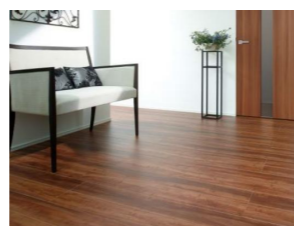

□D4 ペア

穏やかで細やかな木肌や、ステイン仕上げの独特なツヤ感を表現。重厚でエレガンス漂う上質な空間づくりに。