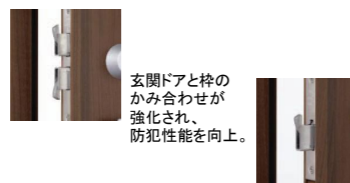

標準プラン（らくらくキー）

分譲地名

HAPPY TOWN SERIES ITAMI YAMADA THE 25th Anniversary
STANDARD 2013.9.14

断熱玄関ドア ジエスタ 特長

ガラス破り対策に有効な「セキュリティサムターン」

従来のサムターン セキュリティサムターン(取り外した状態)

ボタンを押すだけで、サムターンの取り外しが可能。外出時や就寝時に外しておけば、万一ドアや窓ガラスに穴をあけられても、「サムターン回し」で開けられる心配がありません。

こじ破りに強い3つの鎌付デッドボルト

『ジエスタ』の玄関ドアは、ピッキング対策に効果的な2ロックを標準装備。さらに、上部ロックに2つ、下部ロックに1つ、鎌付デッドボルトを採用することで、「こじ破り」に対する抵抗力を高めています。

玄関ドアと枠のかみ合わせが強化され、防犯性能を向上。

キズを自然に修復する キエテクノコート仕様

上質さと高級感にこだわった2つのカラーをご用意。キズがつきにくく、キズがついても細かいキズなら自然に修復する「キエテクノコート仕様」の採用で、美しい光沢を保ちます。