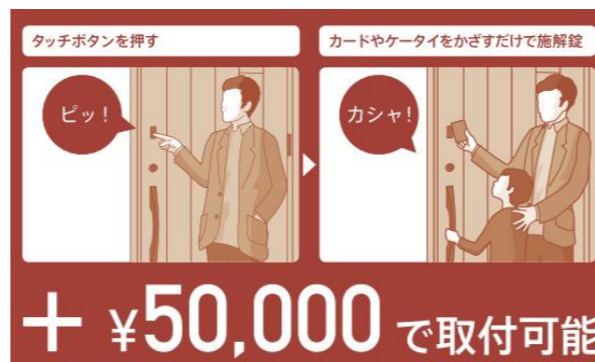

キズがついても... 時間が経つと... 自然に修復します

ICカードキー CAZAS カザス ※標準プラン①のみ

ケータイやカードをかざすだけ。

CAZAS+ [電池式]

カザスプラス

普段お使いのおサイフケータイ対応機種やカードをカギとして活用可能。ボタンを押して、「かざす」だけで施解錠できます。

+ ¥50,000 で取付可能

おサイフケータイで!

お手持ちの携帯電話がおサイフケータイ対応機種なら追加費用無しで玄関キーとしてご利用できます。

「おサイフケータイ」および「おサイフケータイ」ロゴは、株式会社NTTドコモの登録商標です。

Edy対応カードで!

電子マネー・楽天Edyに対応したカードなら、キーとしてご利用いただけます。

* 楽天Edy(ラクテンエディ)は、楽天グループのプリペイド型電子マネーサービスです。

カードキーで!

カザスプラス専用のカードキー3枚が標準でついています。