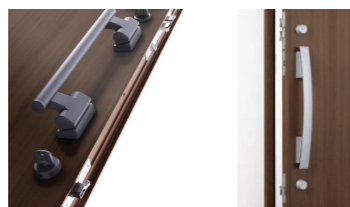

標準プラン（らくらくキー）

分譲地名

HAPPY TOWN SERIES ITAMI YAMADA THE 25th Anniversary
STANDARD 2013.9.14

断熱玄関ドア ジエスタ 特長

ガラス破り対策に有効な「セキュリティサムターン」

従来のサムターン セキュリティサムターン(取り外した状態)

ボタンを押すだけで、サムターンの取り外しが可能。外出時や就寝時に外しておけば、万一ドアや窓ガラスに穴をあけられても、「サムターン回し」で開けられる心配がありません。

こじ破りに強い3つの鎌付デッドボルト

『ジエスタ』の玄関ドアは、ピッキング対策に効果的な2ロックを標準装備。さらに、上部ロックに2つ、下部ロックに1つ、鎌付デッドボルトを採用することで、「こじ破り」に対する抵抗力を高めています。

玄関ドアと枠のかみ合わせが強化され、防犯性能を向上。

キズを自然に修復する キエテクノコート仕様

上質さと高級感にこだわった2つのカラーをご用意。キズがつきにくく、キズがついても細かいキズなら自然に修復する「キエテクノコート仕様」の採用で、美しい光沢を保ちます。

キズがついても... 時間が経つと... 自然に修復します

ICカードキー CAZAS カザス ※標準プラン①のみ

ケータイやカードをかざすだけ。

CAZAS+ [電池式]

カザスプラス

普段お使いのおサイフケータイ対応機種やカードをカギとして活用可能。ボタンを押して、「かざす」だけで施解錠できます。

+ ¥50,000 で取付可能

おサイフケータイで!