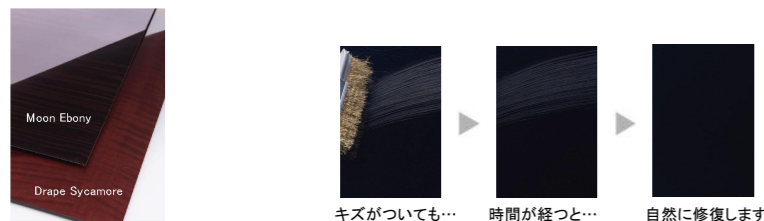

こじ破りに強い3つの鎌付デッドボルト

『ジエスタ』の玄関ドアは、ピッキング対策に効果的な2ロックを標準装備。さらに、上部ロックに2つ、下部ロックに1つ、鎌付デッドボルトを採用することで、「こじ破り」に対する抵抗力を高めています。

玄関ドアと枠のかみ合わせが強化され、防犯性能を向上。

キズを自然に修復する キエテクノコート仕様

上質さと高級感にこだわった2つのカラーをご用意。キズがつきにくく、キズがついても細かいキズなら自然に修復する「キエテクノコート仕様」の採用で、美しい光沢を保ちます。