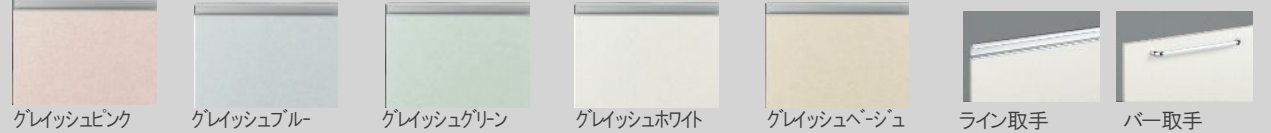

*イメージ写真の為、実際の仕様とは異なる部分があります。

Color Select

■扉 / B-CLASS

【スウィーツシリーズ】

【ルナシアシリーズ】

【素材シリーズ】

■カウンター【ステンレス】

■扉 / C-CLASS

【コスシリーズ】

【ムーブルシリーズ】

■カウンター【人工大理石ソリッドシリーズ】

■高さサイズ (標準85cm)

背の高さに合わせてキャビネット高さもお選び頂け、身体に負担がかりません。

■キッチンパネル

お手入れのカンタンな鏡面仕上げ。油ハネや汚れもサッと拭き取るだけでキレイになります。

Parts List