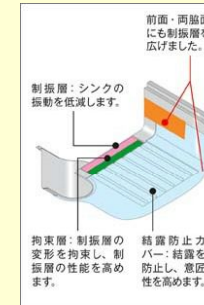

(株)ハッピーハウス 【標準仕様・ガス】

美・サイレント シンク

質感の良さや機能性の高さを同時に実現。

SKシンク

サポートプレート (メッシュタイプ)

■汚れ落ちがいい！キズつきにくい！水音静か！

Silent [サイレント]

抜群の制震構造

■側面までの制震構造で水音がさらに静かになりました！

図書館の中の静かさ (40db)

防臭パイプ
 トラップ内の「防臭パイプ」が簡単に外せる新構造。スポンジで簡単にお掃除ができます。

Clean [クリーン]

精巧なエンボス加工を施したシンク本体

■セラミック系特殊コーティングで油汚れや水あかもすっきり！

■精巧なエンボスでキズがつきにくい！目立たない！

クリンレディ
 CLEAN LADY
 ライトパッケージ
 【オリジナル仕様】