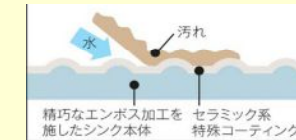

Clean [クリーン]

精巧なエンボス加工を施したシンク本体

■セラミック系特殊コーティングで油汚れや水あかもすっきり！