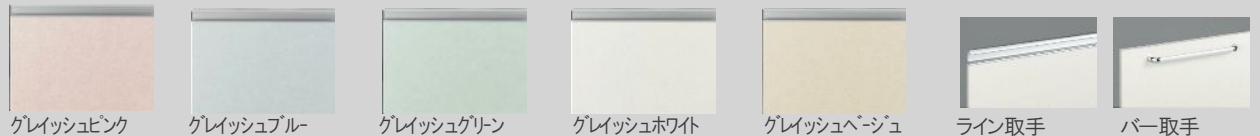

ライン取手 バー取手

ライン取手 バー取手

【素材シリーズ】