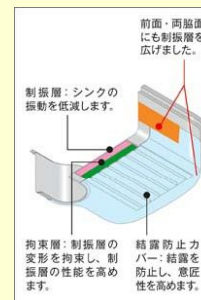

■フロアコンテナ

上部の溝全体が取手です。アルミ製前板は耐久性抜群。衝撃や薬品に強く、床の掃除も気兼ねなくできます。

■タオル掛け

お好みの位置にタオルが掛けられます。(ライン取手のみ)

(株)ハッピーハウス 【標準仕様・IH】

美・サイレント シンク

質感の良さや機能性の高さを同時に実現。

SKシンク

サポートプレート
(メッシュタイプ)

■汚れ落ちがいい！キズつきにくい！水音静か！

Silent [サイレント]

抜群の制震構造

■側面までの制震構造で水音がさらに静かになりました！

図書館の中の静かさ
(40db)

防臭パイプ
トラップ内の「防臭パイプ」が簡単に外せる新構造。スポンジで簡単にお掃除ができます。

Clean [クリーン]

■セラミック系特殊コーティングで油汚れや水あかもすっきり！

■精巧なエンボスでキズがつきにくい！目立たない！

クリンレディ CLEAN LADY ライトパッケージ 【オリジナル仕様】

*イメージ写真の為、実際の仕様とは異なる部分があります。

Parts List

■IHクッキングヒーター
(両面焼きグリル)
左右3.0kwの大火力です。便利な両面焼きグリルです。

■フラットスリムレンジフード
シンプルでスタイリッシュなデザイン。お手入れがラクな「整流板付き」。