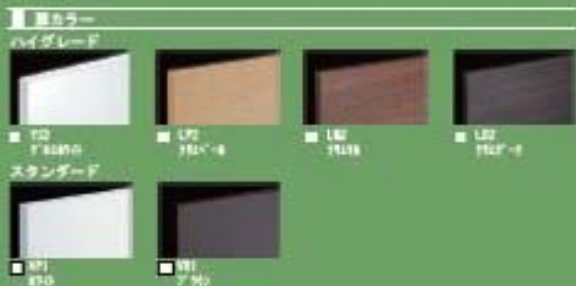

LIXIL
INAX

※すべてのセット写真はイメージです。
実際の仕様とは異なります。

開口 900mm LCJ2HK-905SY/MLCJ1-903TXU

奥行きコンパクトなスタイリッシュカウンター

奥行き500mmのコンパクト設計でありながら、洗面器標準16しと、設置スペースや洗面器の穴開きを満足しました。もちろん洗面器とカウンターは縫ぎ目のない一体成形です。

浅らかなカウンターからボウルへのスロープ、ビストイン水道で、ハイバックボードのお手入れが楽々。しずすとがアップ。

てまなし排水口

大口径排水口とヘアキャッチャーで、キレイをキープ。排水口は水はけのよい大口径サイズ。汚れの溜まりやすいフレンジをなくして拭き掃除もカンタンです。

排水性は従来式なので部品をばらしてキレイに洗えます。

エコハンドル

よく使う正面のハンドル位置で「水」を出す省エネ設計。

従来のシングルレバー混合水栓は、レバーハンドル正面の位置でお湯が出るため、お湯の溜りにも無駄なお湯を使っていました。

エコハンドルは正面の位置で水を流すことができます。

水栓金具

水栓は、お掃除もしやすいビストインタイプ。

シングルレバーシャワー水栓
BF-6020D1-40

化粧台本体

引出しタイプ
LCJ2HK-905SY/L20H

3面鏡トリアレンジ

鏡の低いもの場合
鏡の高いもの場合
5mm厚みで高さ自由
にアレンジ。入れるもの高さピッタリ合わせられます。

ドライヤーもすっぽり収納
ドライヤーもすっぽり収納
トレイは標準装備で水漏れもカンタン。