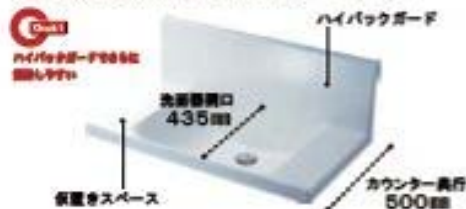

LIXIL
INAX

※すべてのセット写真はイメージです。
実際の仕様とは異なります。

開口 900mm LCJ2HK-905SY/MLCJ1-903TXU

奥行きコンパクトなスタイリッシュカウンター

奥行き500mmのコンパクト設計でありながら、洗面器標準16しと、設置スペースや洗面器の穴開きを満足しました。もちろん洗面器とカウンターは縫ぎ目のない一体成形です。

浅らかなカウンターからボウルへのスロープ、ビストイン水道で、ハイバックボードのお手入れが楽々。しずすとがアップ。

てまなし排水口

大口径排水口とヘアキャッチャーで、キレイをキープ。排水口は水はけのよい大口径サイズ。汚れの溜まりやすいフレンジをなくして拭き掃除もカンタンです。

排水性は従来式なので部品をばらしてキレイに洗えます。

エコハンドル

よく使う正面のハンドル位置で「水」を出す省エネ設計。

従来のシングルレバー混合水栓は、レバーハンドル正面の位置でお湯が出るため、お湯の溜りにも無駄なお湯を使っていました。

エコハンドルは正面の位置で水を流すことができます。

水栓金具

水栓は、お掃除もしやすいビストインタイプ。

シングルレバーシャワー水栓
BF-6020D1-40

化粧台本体

引出しタイプ
LCJ2HK-905SY/L20H

3面鏡トリアレンジ

鏡の低いもの場合
鏡の高いもの場合
5mm厚みで高さ自由
にアレンジ。入れるもの高さピッタリ合わせられます。

ドライヤーもすっぽり収納
ドライヤーもすっぽり収納
トレイは標準装備で水漏れもカンタン。