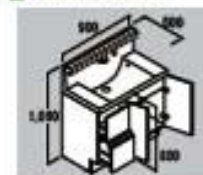

LIXIL
INAX

※すべてのセット写真はイメージです。
実際の仕様とは異なります。

開口 900mm LCJ2HK-905SY/MLCJ1-903TXU

奥行きコンパクトなスタイリッシュカウンター

奥行き500mmのコンパクト設計でありながら、洗面器標準16しと、設置スペースや洗面器の穴開きを満足しました。もちろん洗面器とカウンターは縫ぎ目のない一体成形です。

浅らかなカウンターからボウルへのスロープ、ビストイン水道で、ハイバックボードのお手入れが楽々。しずすとがアップ。

てまなし排水口

大口径排水口とヘアキャッチャーで、キレイをキープ。排水口は水はけのよい大口径サイズ。汚れの溜まりやすいフレンジをなくして拭き掃除もカンタンです。

排水性は従来式なので部品をばらしてキレイに洗えます。

エコハンドル

よく使う正面のハンドル位置で「水」を出す省エネ設計。

従来のシングルレバー混合水栓は、レバーハンドル正面の位置でお湯が出るため、お湯の溜りにも無駄なお湯を使っていました。

エコハンドルは正面の位置で水を流すことができます。

水栓金具

水栓は、お掃除もしやすいビストインタイプ。

シングルレバーシャワー水栓
BF-6020D1-40

化粧台本体

引出しタイプ
LCJ2HK-905SY/L20H

3面鏡トリアレンジ

鏡の低いもの場合
鏡の高いもの場合
5mm厚みで高さ自由
にアレンジ。入れるもの高さピッタリ合わせられます。

ドライヤーもすっぽり収納
ドライヤーもすっぽり収納
トレイは標準装備で水漏れもカンタン。