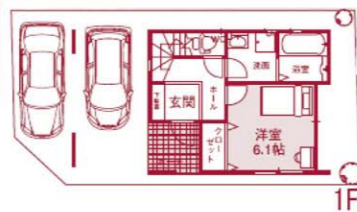

Happy Town

池田

自由設計用地含むBig Town全24区画！ 第1期堂々完成！新築完成内覧会

この**土**日オープンハウス開催 10:00am~5:00pm

土地+建物
セット価格 **3,090** (税込)
万円

緑豊かな
猪名川公園沿い
家族の笑顔が溢れる、
公園のある暮らし

家族のコミュニケーションの
場を広げるPLAN。

人気の対面キッチンを採用。
家族の会話も弾みます。

家事動線に配慮した、
ミセスにうれしいPLAN。

大型車が
吹抜けが
開放感を
演出します。

Happy Home
株式会社 **ハッピーホーム**

■お問い合わせはフリーダイヤル

0120-21-8889

本店 〒663-8101 西宮市松山町2番15号
アミューズメント壱番館1F

伊丹出張所 〒664-0846 伊丹市伊丹3丁目1番53号
ハッピー伊丹マンション1F

阪急宝塚線
「池田」
駅徒歩 **8** 分
ハッピーホーム 伊丹