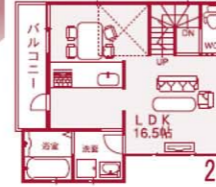

Happy Town

池田

自由設計用地含むBig Town全24区画！ 第1期堂々完成！新築完成内覧会

この**土**日オープンハウス開催 10:00am~5:00pm

土地+建物
セット価格 **3,090** (税込)
万円

緑豊かな
猪名川公園沿い
家族の笑顔が溢れる、
公園のある暮らし

家族のコミュニケーションの
場を広げるPLAN。

人気の対面キッチンを採用。
家族の会話も弾みます。

家事動線に配慮した、
ミセスにうれしいPLAN。

大型車が
吹抜けが
開放感を
演出します。

Happy Home
株式会社 **ハッピーホーム**

■お問い合わせはフリーダイヤル

0120-21-8889

本店 〒663-8101 西宮市松山町2番15号
アミューズメント壱番館1F

伊丹出張所 〒664-0846 伊丹市伊丹3丁目1番53号
ハッピー伊丹マンション1F

阪急宝塚線
「池田」
駅徒歩 **8** 分
ハッピーホーム 伊丹