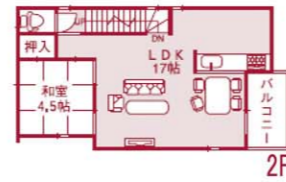

Happy Town

池田

自由設計用地含むBig Town全24区画！ 第1期堂々完成！新築完成内覧会

この**土**日オープンハウス開催 10:00am~5:00pm

土地+建物
セット価格 **3,090** (税込)
万円

緑豊かな
猪名川公園沿い
家族の笑顔が溢れる、
公園のある暮らし

家族のコミュニケーションの
場を広げるPLAN。

人気の対面キッチンを採用。
家族の会話も弾みます。

家事動線に配慮した、
ミセスにうれしいPLAN。

大型車が
吹抜けが
開放感を
演出します。

Happy Home
株式会社 **ハッピーホーム**

■お問い合わせはフリーダイヤル

0120-21-8889

本店 〒663-8101 西宮市松山町2番15号
アミューズメント壱番館1F

伊丹出張所 〒664-0846 伊丹市伊丹3丁目1番53号
ハッピー伊丹マンション1F

阪急宝塚線
「池田」
駅徒歩 **8** 分
ハッピーホーム 伊丹